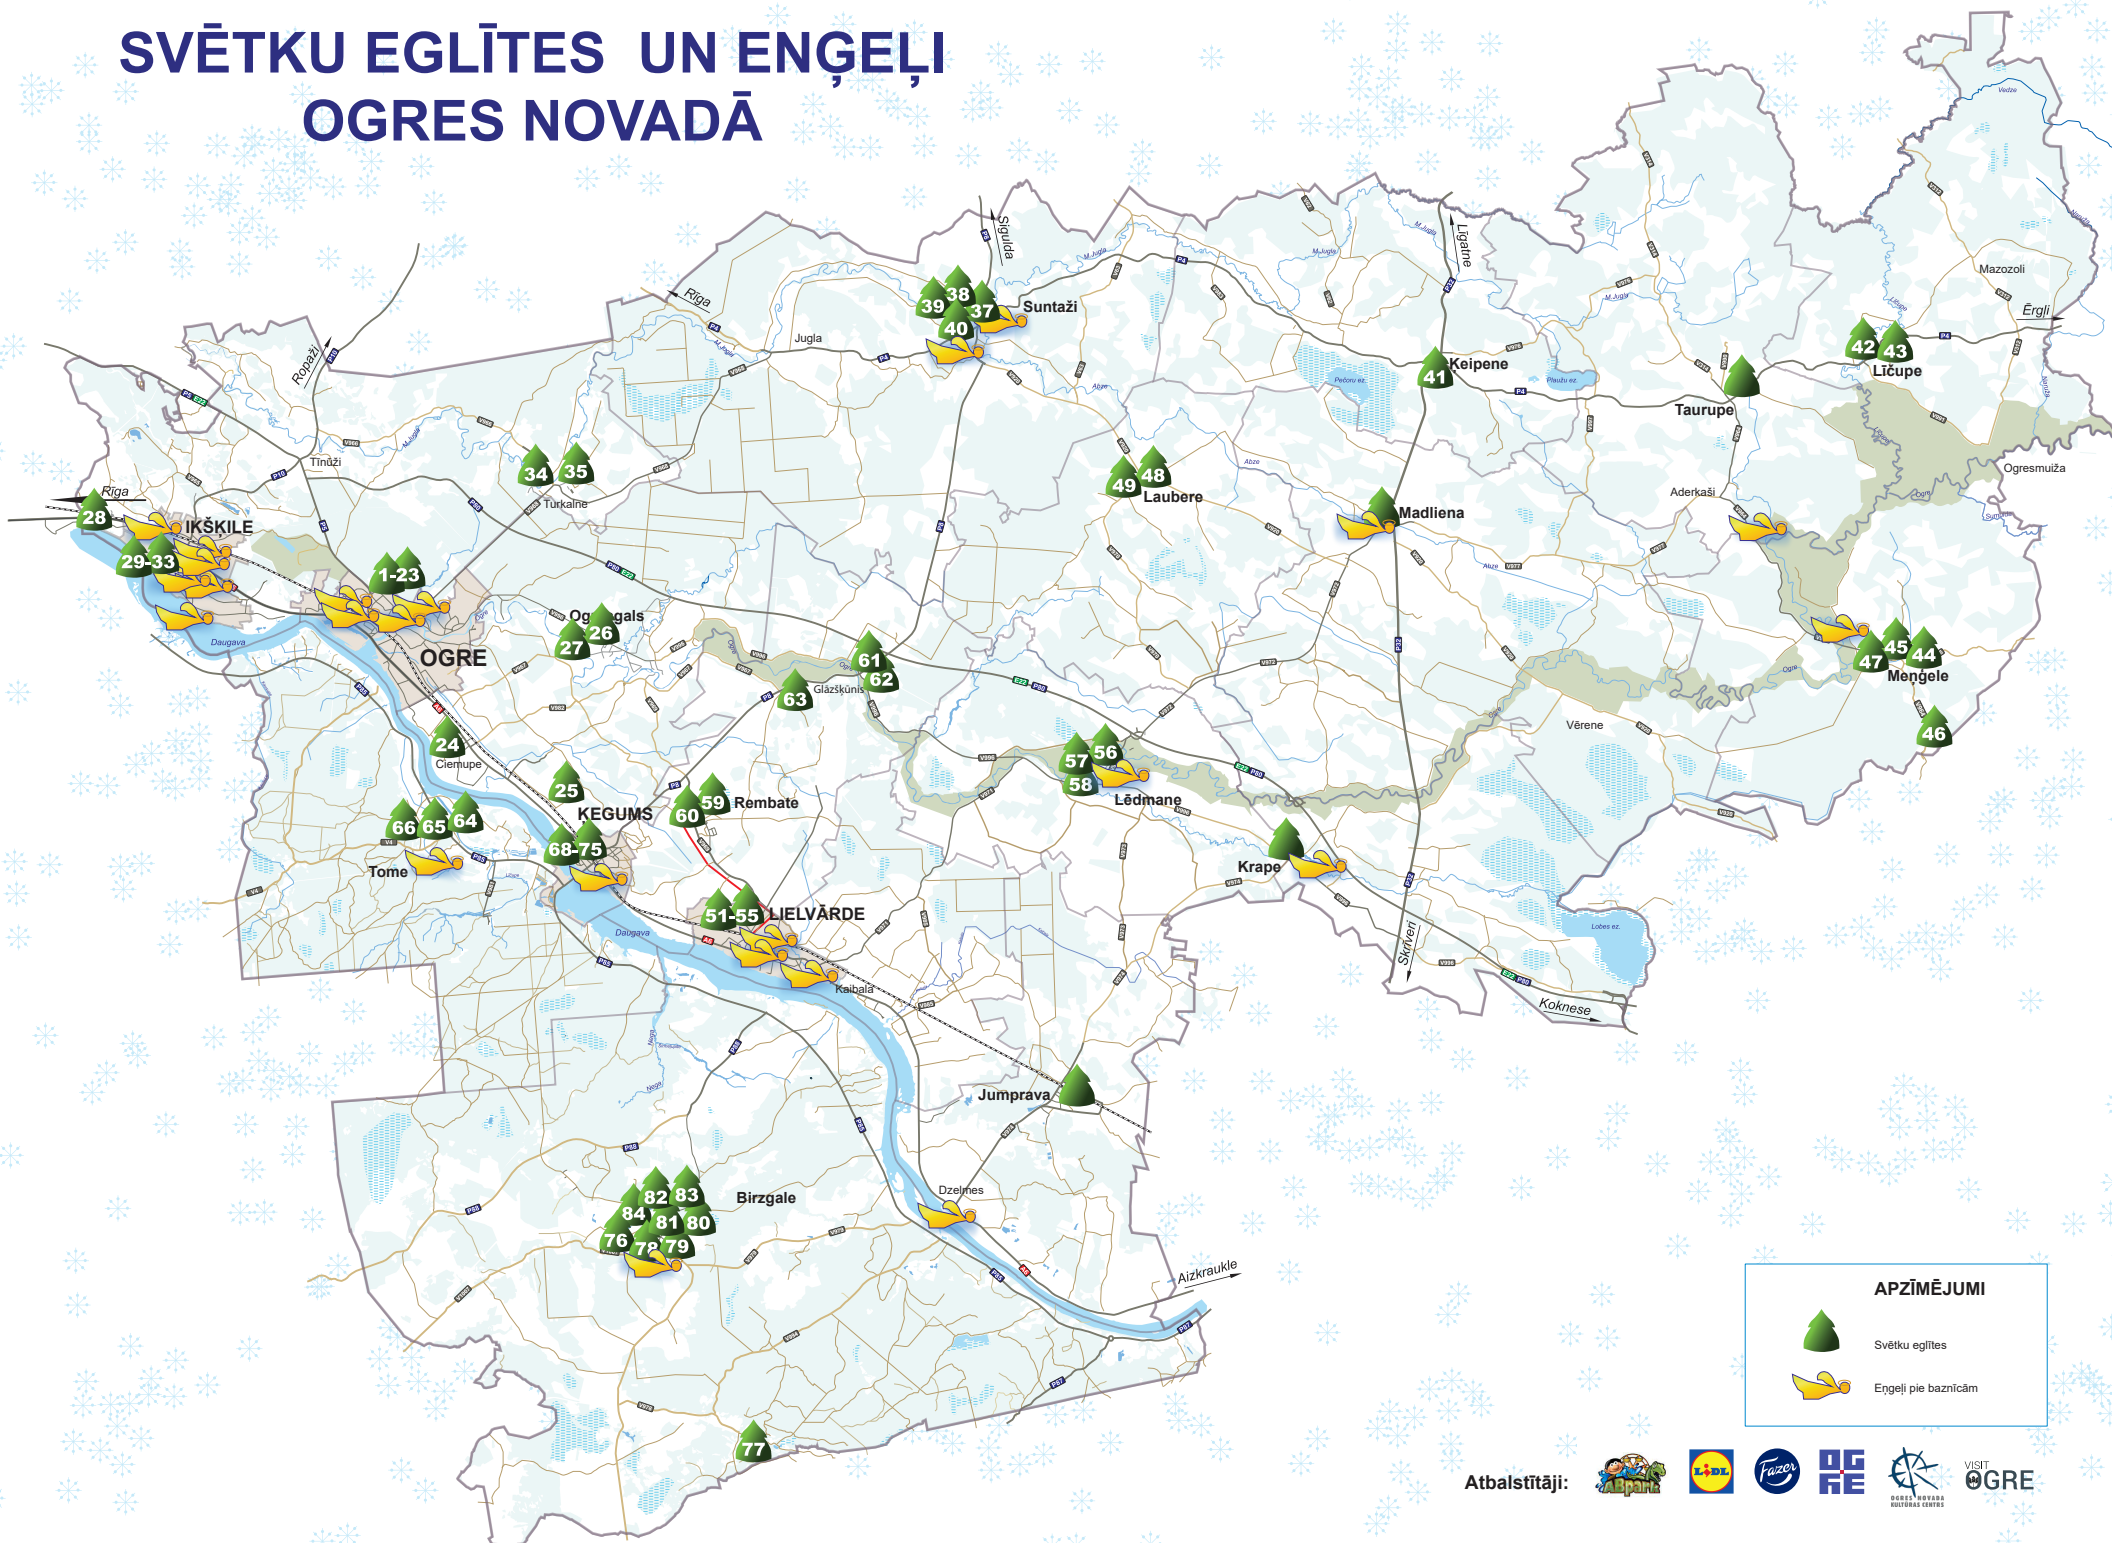

SVĒTKU EGLĪTES UN ENĢEĻI OGRES NOVADĀ

SVĒTKU EGLĪŠU ATRAŠANĀS VIETAS

24. **Ogres piens** - Ciemupes Tautas nams, Ciemupe, Liepu gatve 12
25. **Z/S Dobelnieki briežu dārzs** - Ciemupe, Z/S Dobelnieki
26. **Ogresgala PII "Ābelīte"** - Ogresgals, Nākotnes iela 3
27. **Ogresgala pamatskola** - Ogresgals, Nākotnes iela 4
28. **Atpūtas parks "Kļavu krasti"** - "Krastiņi", Tīņužu pagasts
29. **Cafe DĀRZĀ** - Kraujas iela 6, Ikšķile
30. **Labumu bode** - Daugavas Prospekts 63, Ikšķile
31. **PII Čiekuriņš, grupa "Cielaviņas"** - Irbenāju iela 2, Ikšķile
32. **PPII "Kīparu nams"** - Upes prospekts 10, Ikšķile
33. **Kafejnīcas "Uguns" Svētku Egle** - Skolas iela 11a, Ikšķile
34. **SIA "Turkalnes Muižas klēts"** -
"Turkalnes muižas klēts", Tīnūžu pagasts
35. **Z/S "Atpūtas komplekss Turbas"** - "Turbas", Tīnūžu pagasts
37. **Suntažu Kultūras nams** - Suntažu kultūras nams, Suntaži
38. **Suntažu vidusskola** - Suntažu vidusskola, balkons, Suntaži
39. **Suntažu vidusskolas PII "Suntiņi"** - Suntažu PII "Suntiņi", Suntaži
40. **Dabas Dimanti (SIA DIAMONDS FOOD GROUP)** - "Pasts", Suntaži
41. **Ķeipenes Tautas nams** -
parks, Pils un Akas ielu krustojumā, Ķeipene
42. **Mazozolu pagasta pārvalde** - Mazozolu pagasta pārvalde, Līčupe
43. **Mazozolu kultūras nams** - daudzdzīvokļu ēku teritorijā, Līčupe
44. **Meņģeles Tautas nams** - Meņģeles Tautas nams, Meņģele
45. **Biedrība "Mēs attīstībai"**- pie pašvaldības ēkas "Auseklītis", Meņģele
46. **Biedrība LABizjūta** - "Stiebrīņi", Meņģeles pagasts
47. **Stila viesnīca "Meņģeles pienotava"** -
pie viesnīcas iebraucamā laukuma, Meņģele
48. **Lauberes pagasta bibliotēka un kultūras nams** -
pie Lauberes bibliotēkas, Saulainais stūrītis, Laubere
49. **Suntažu vidusskolas Lauberes filiāle PII "Zīļuks"** -
pie PII "Zīļuks", Laubere
51. **Edgara Kauliņa Lielvārdes vidusskola** - Gaismas iela 17, Lielvārde
52. **Lielvārdes Sociālās dienas aprūpes centrs** -
Ausekļa iela 3, Lielvārde
53. **Dzīvokļu īpašnieku biedrība "Skolas nams 10"** -
Skolas iela 10A, Lielvārde
54. **Lielvārdes Kultūras centrs** -
Rembates parkā pie Lielvārdes Kultūras centra, Lielvārde
55. **Lielvārdes pilsētas bibliotēka** - Parka iela 3, Lielvārde
56. **LdNKC Lēdmanes tautas nams** - Lēdmanes Tautas nams, Lēdmane
57. **Lēdmanes pamatskola** - Lēdmanes pamatskola, Lēdmane
58. **Lēdmanes pamatskolas pirmsskolas izglītības iestāde** -
Lēdmanes PII, Lēdmane
59. **Biedrība sporta klubs "Rembate"** - pie basketbola laukuma, Rembate
60. **Rembates Šokolāde** - Lielvārdes iela 3, Rembate
61. **Mednieku, makšķernieku biedrība "Breneks"**-
Glāžšķūņa krustojums, Rembates pagasts
62. **Ķeguma pilsētas un apkaimju biedrība** -
Glāžšķūnis, Rembates pagasts
63. **Biedrība bērnu, jauniešu un pieaugušo kultūras un sporta
aktivitātēm "ROKA"** - SAC "Senliepas", Rembates pagasts
64. **Tomes Tautas nams** - Tomes Tautas nams, Tome
65. **Biedrība Ķeguma pilsētas un apkaimju biedrība** -
Tomes muzejs, Tome
66. **"Biedrība "Dzīvais māls"** - "Ķieģeļceplis"- 2, Tomes pagasts
68. **Ķeguma komercnovirziena vidusskola** - Skolas iela 10, Ķegums
69. **Ķeguma PII "Gaismiņa"** - Komunālā iela 7, Ķegums
70. **Ķeguma dienas centrs** - Liepu aleja 1b, Ķegums
71. **Biedrība "Starptautiskais soroptimistu klubs"Ogre - Ķegums"** -
Rīgas iela12, Ķegums
72. **Ķeguma pilsētas un apkaimju biedrība** - Komunālā iela 7, Ķegums
73. **SIA Un Te** - Celtnieku iela 1d, Ķegums
74. **Jānis Bērziņš** - Staru iela 4, Ķegums
75. **Ginta Bērziņa** - Staru iela 6, Ķegums
76. **Birzgales bibliotēka** - Nākotnes iela 2a, Birzgale
77. **Saules viesu nams** - "Saules", Birzgales pagasts
78. **Birzgales Tautas nama-Pasaku eglīte** - Skolas iela 2, Birzgale
79. **Birzgales pirmsskolas izglītības iestāde " Birztaliņa"** -
Jaunatnes iela 2, Birzgale
80. **Birzgales pamatskola** Skolas iela 1, Bizgale
81. **Pensionāru biedrība "Viršu laiks"** -
Rūķu parks, Parka iela 2, Birzgale
82. **Birzgales invalīdu biedrība** - Nākotnes iela 5, Birzgale
83. **Ķeguma pilsētas un apkaimju biedrība** -
Rūķu parks, Parka iela 2, Birzgale
84. **Silver Standart Hauses** - Oškalna iela, ceļa malā, Birzgale