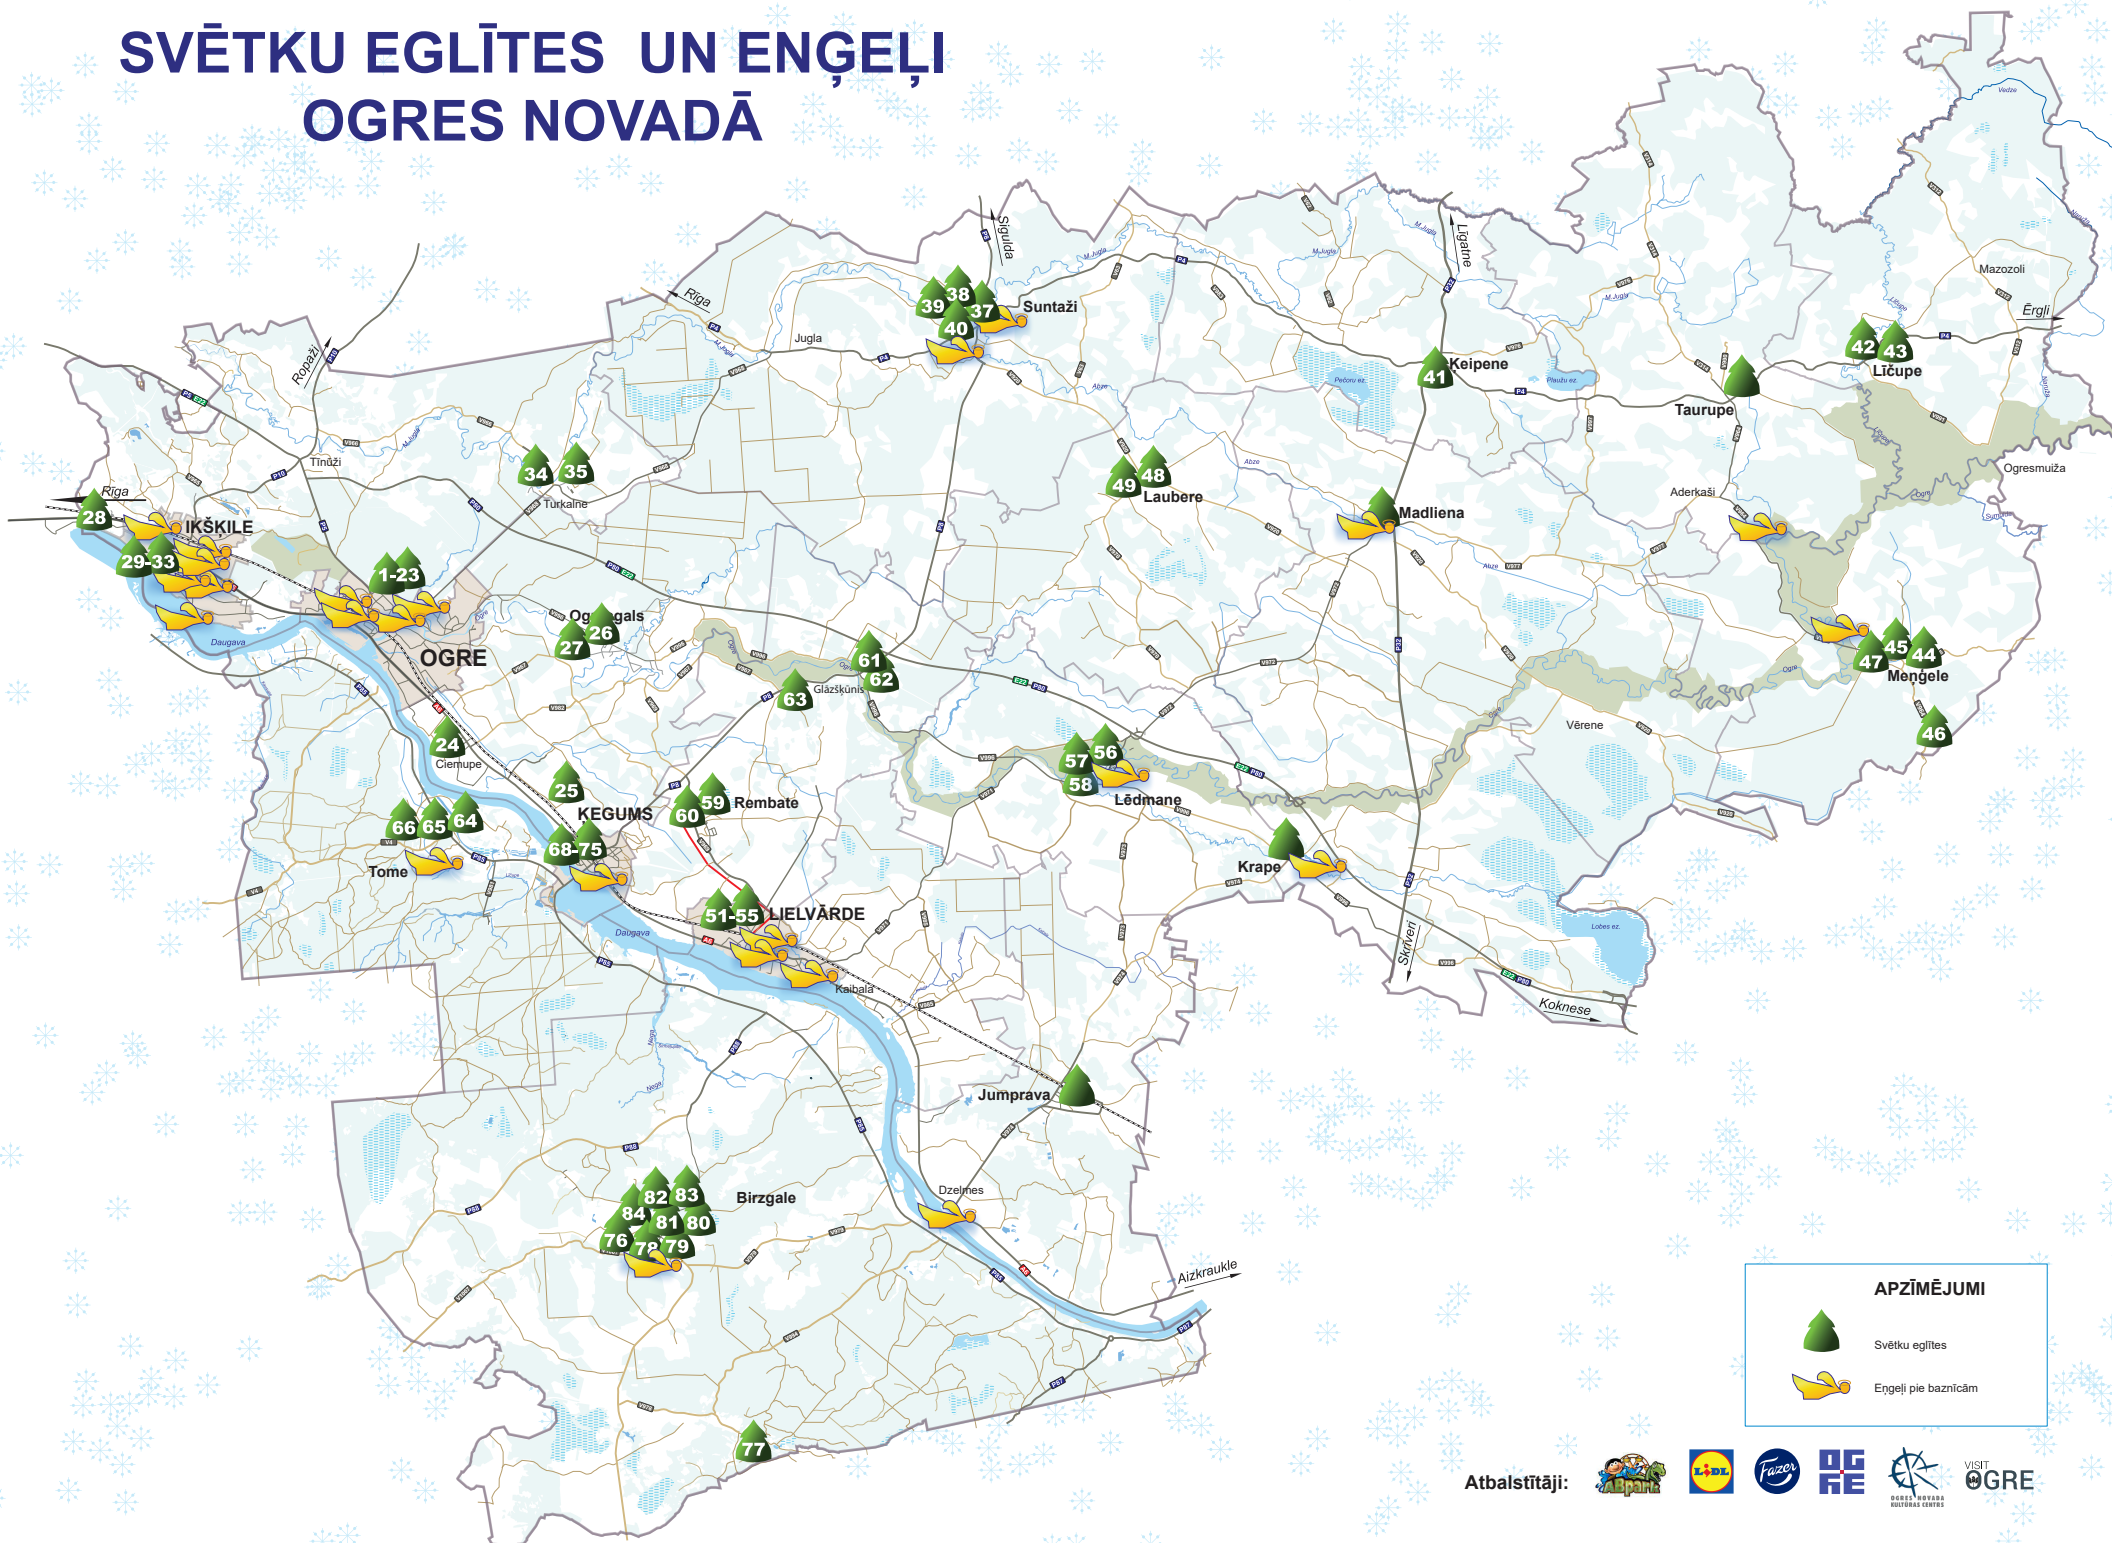

SVĒTKU EGLĪTES UN ENĢEĻI OGRES NOVADĀ

SVĒTKU EGLĪŠU ATRAŠANĀS VIETAS

24. **Ogres piens** - Ciemupes Tautas nams, Ciemupe, Liepu gatve 12
25. **Z/S Dobelnieki briežu dārzs** - Ciemupe, Z/S Dobelnieki
26. **Ogresgala PII "Ābelīte"** - Ogresgals, Nākotnes iela 3
27. **Ogresgala pamatskola** - Ogresgals, Nākotnes iela 4
28. **Atpūtas parks "Kļavu krasti"** - "Kraštīņi", Tīņūžu pagasts
29. **Cafe DĀRZĀ** - Kraujas iela 6, Ikšķile
30. **Labumu bode** - Daugavas Prospekts 63, Ikšķile
31. **PII Čiekuriņš, grupa "Cielaviņas"** - Irbenāju iela 2, Ikšķile
32. **PPII "Ķīparu nams"** - Upes prospekts 10, Ikšķile
33. **Kafejnīcas "Uguns" Svētku Egle** - Skolas iela 11a, Ikšķile
34. **SIA "Turkalnes Muižas klēts"** -
"Turkalnes muižas klēts", Tīnūžu pagasts
35. **Z/S "Atpūtas komplekss Turbas"** - "Turbas", Tīnūžu pagasts
37. **Suntažu Kultūras nams** - Suntažu kultūras nams, Suntaži
38. **Suntažu vidusskola** - Suntažu vidusskola, balkons, Suntaži
39. **Suntažu vidusskolas PII "Suntiņi"** - Suntažu PII "Suntiņi", Suntaži
40. **Dabas Dimanti (SIA DIAMONDS FOOD GROUP)** - "Pasts", Suntaži
41. **Ķeipenes Tautas nams** -
parks, Pils un Akas ielu krustojumā, Ķeipene
42. **Mazozolu pagasta pārvalde** - Mazozolu pagasta pārvalde, Līčupe
43. **Mazozolu kultūras nams** - daudzdzīvokļu ēku teritorijā, Līčupe
44. **Meņģeles Tautas nams** - Meņģeles Tautas nams, Meņģele
45. **Biedrība "Mēs attīstībai"**- pie pašvaldības ēkas "Auseklītis", Meņģele
46. **Biedrība LABizjūta** - "Stiebriņi", Meņģeles pagasts
47. **Stila viesnīca "Meņģeles pienotava"** -
pie viesnīcas iebraucamā laukuma, Meņģele
48. **Lauberes pagasta bibliotēka un kultūras nams** -
pie Lauberes bibliotēkas, Saulainais stūrītis, Laubere
49. **Suntažu vidusskolas Lauberes filiāle PII "Zīļuks"** -
pie PII "Zīļuks", Laubere
51. **Edgara Kauliņa Lielvārdes vidusskola** - Gaismas iela 17, Lielvārde
52. **Lielvārdes Sociālās dienas aprūpes centrs** -
Ausekļa iela 3, Lielvārde
53. **Dzīvokļu īpašnieku biedrība "Skolas nams 10"** -
Skolas iela 10A, Lielvārde
54. **Lielvārdes Kultūras centrs** -
Rembates parkā pie Lielvārdes Kultūras centra, Lielvārde
55. **LdNKC Lielvārdes pilsētas bibliotēka** - Parka iela 3, Lielvārde
56. **LdNKC Lēdmanes tautas nams** - Lēdmanes Tautas nams, Lēdmane
57. **Lēdmanes pamatskola** - Lēdmanes pamatskola, Lēdmane
58. **Lēdmanes pamatskolas pirmsskolas izglītības iestāde** -
Lēdmanes PII, Lēdmane
59. **Biedrība sporta klubs "Rembate"** - pie basketbola laukuma, Rembate
60. **Rembates Šokolāde** - Lielvārdes iela 3, Rembate
61. **Mednieku, makšķerņu biedrība "Breneks"**-
Glāžšķūņa krustojums, Rembates pagasts
62. **Ķeguma pilsētas un apkaimju biedrība** -
Glāžšķūnis, Rembates pagasts
63. **Biedrība bērnu, jauniešu un pieaugušo kultūras un sporta
aktivitātēm "ROKA"** - SAC "Senliepas", Rembates pagasts
64. **Tomes Tautas nams** - Tomes Tautas nams, Tome
65. **Biedrība Ķeguma pilsētas un apkaimju biedrība** -
Tomes muzejs, Tome
66. **"Biedrība "Dzīvais māls"** - "Ķieģelceplis"- 2, Tomes pagasts
68. **Ķeguma komercnovirziena vidusskola** - Skolas iela 10, Ķegums
69. **Ķeguma PII "Gaismiņa"** - Komunālā iela 7, Ķegums
70. **Ķeguma dienas centrs** - Liepu aleja 1b, Ķegums
72. **Ķeguma pilsētas un apkaimju biedrība** - Komunālā iela 7, Ķegums
73. **SIA Un Te** - Celtnieku iela 1d, Ķegums
74. **Jānis Bērziņš** - Staru iela 4, Ķegums
75. **Ginta Bērziņa** - Staru iela 6, Ķegums
76. **Birzgales bibliotēka** - Nākotnes iela 2a, Birzgale
77. **Saules viesu nams** - "Saules", Birzgales pagasts
78. **Birzgales Tautas nama-Pasaku eglīte** - Skolas iela 2, Birzgale
79. **Birzgales pirmsskolas izglītības iestāde "Birztaliņa"** -
Jaunatnes iela 2, Birzgale
80. **Birzgales pamatskola** Skolas iela 1, Bizgale
81. **Pensionāru biedrība "Viršu laiks"** -
Rūķu parks, Parka iela 2, Birzgale
82. **Birzgales invalīdu biedrība** - Nākotnes iela 5, Birzgale
83. **Ķeguma pilsētas un apkaimju biedrība** -
Rūķu parks, Parka iela 2, Birzgale
84. **Silver Standart Houses** - Oškalna iela, ceļa malā, Birzgale