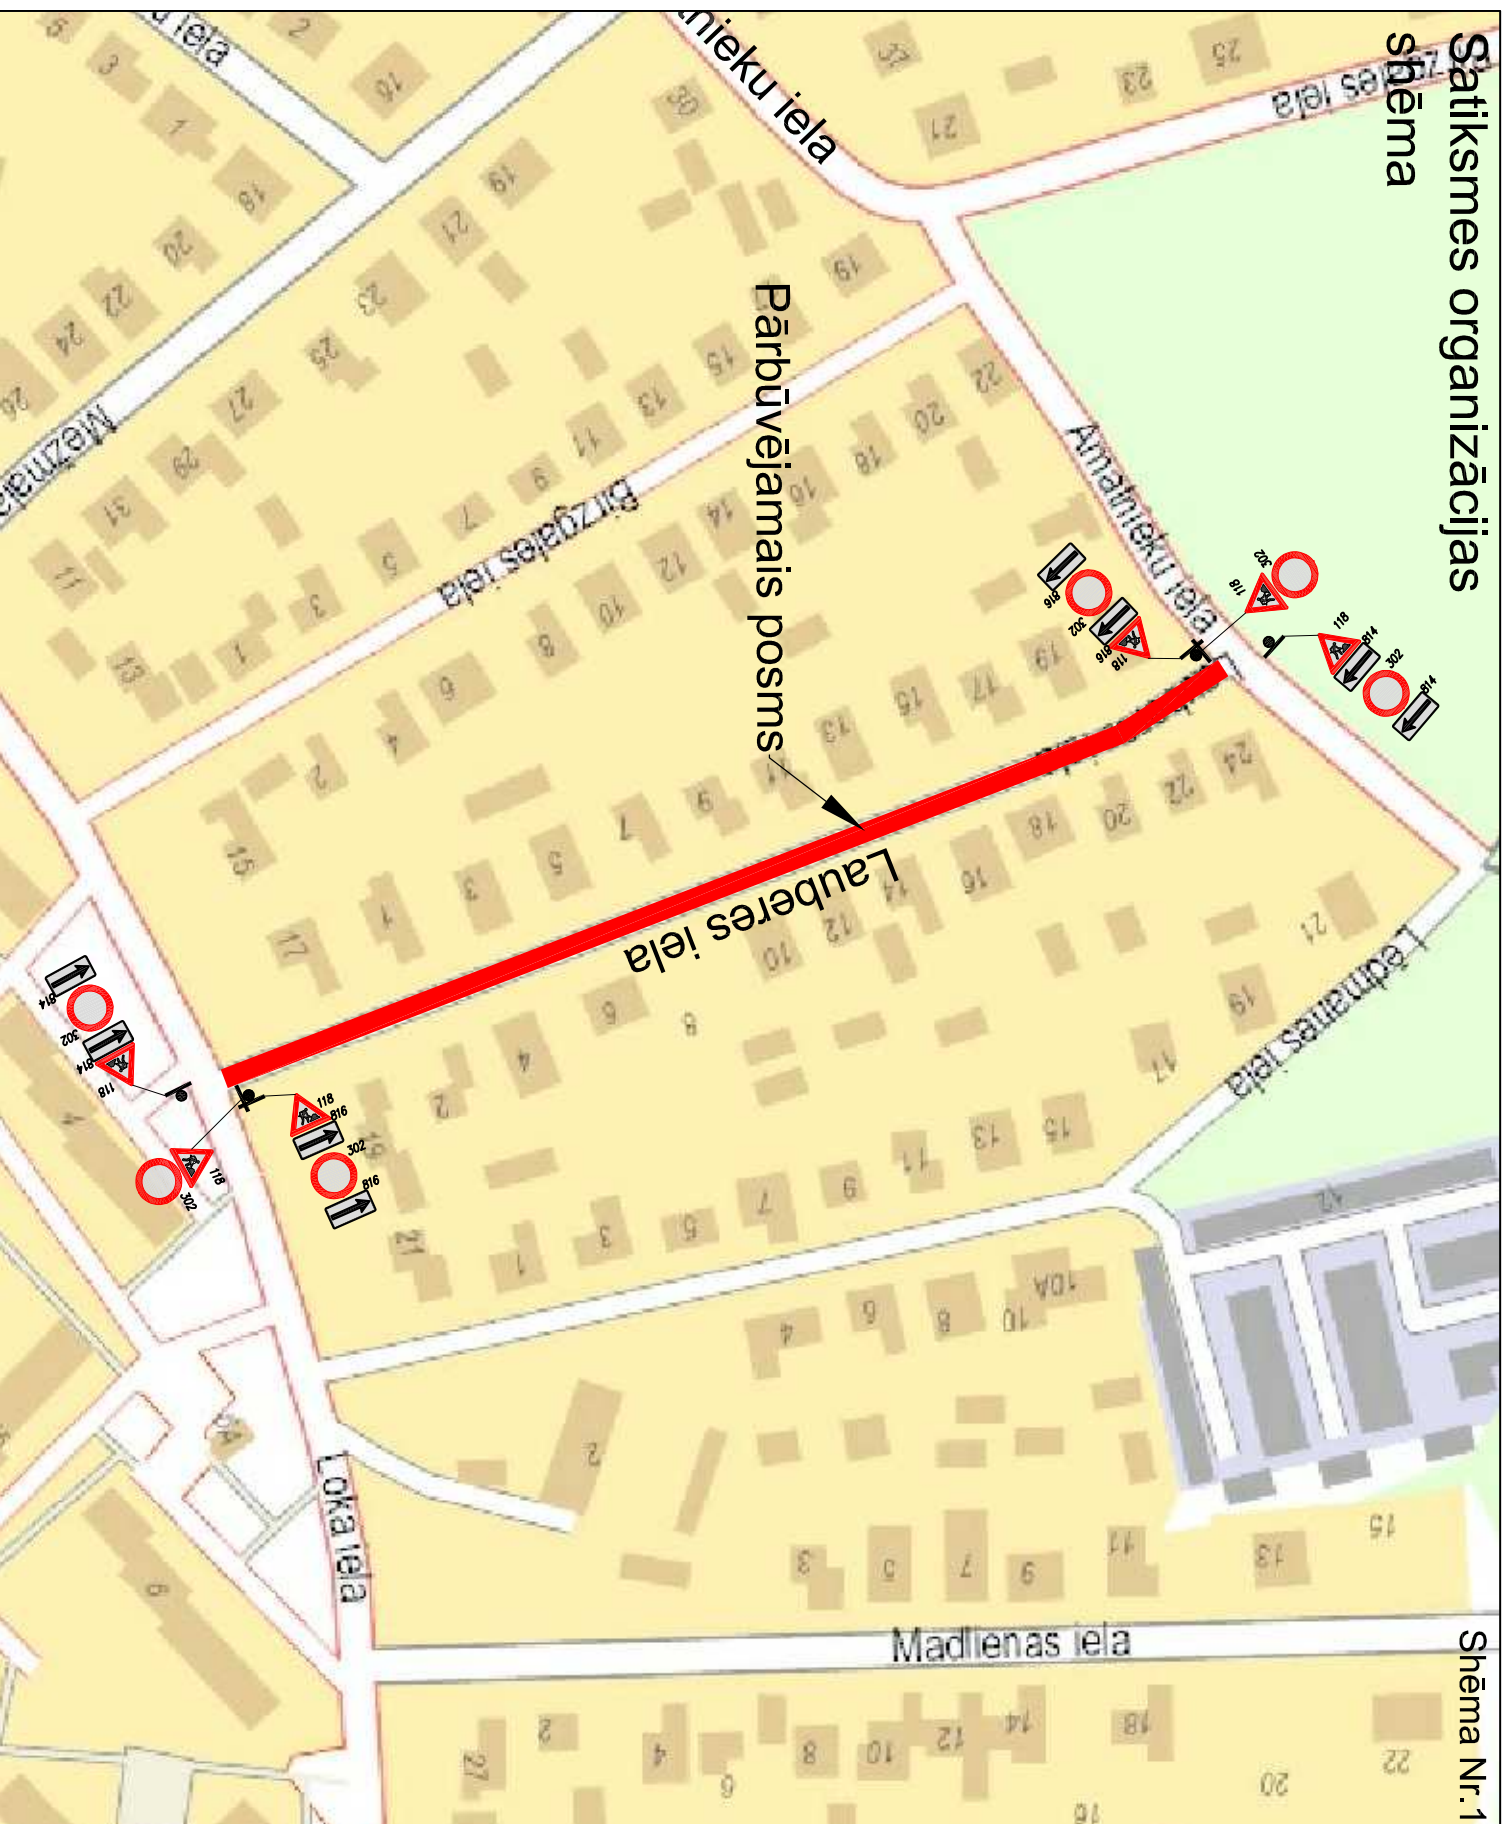

Saīksmes organizācijas shēma

Shēma Nr. 1

Shēma Nr.2

Saīksmes organizācijas shēma lokālos posmos Lauberes ielā.
Pārbūvējot brauktuves otro pusi, ceļa zīmes izvietojamas spoguļattēlā.

Saīksmes organizācijas shēmas darbības laiks: 02.11.2021.-30.06.2022

Piezīmes:

1. Saīksmes organizācijas shēma attēlota shematiski.
2. Veicot Lauberes ielas pārbūvi, tā tiks slēgta ar 302 ceļa zīmi. Visu būvdarbu gaitu iedzīvotājiem tiks nodrošināta piekļūšana saviem īpašumiem.
3. Būvniecības procesa sākumā paredzēta inženierkomunikāciju pārbūve. UKT tīkli un EL T tīklu projektētā trase atrodas ārpus brauktuves robežām (tikai perpendikulārie šķērsojumi). Šajā laikā Bezdelīgas ielas posmā darbosies lokāla SO shēma (Shēma Nr.2).
4. Pārbūvējot ielas brauktuvi, darbus paredzēts organizēt posmos (Shēma Nr.2) , pārbūvējot 1, tad otru ielas pusi. Tādējādi nodrošinot nepārturuktu iespēju pārvietoties uz Bezdelīgas ielas dzīvojamajiem iedzīvotājiem.
5. Galvenie darba vietā lītojamie norobežojošie un brīdīnājuma elementi saskaņā ar ministru kabineta 2001.gada 2.oktobra 1. pielikuma noteikumiem Nr.421 un 2009.gada 5.maija 1. pielikuma noteikumiem Nr.394.
6. Ceļa zīmes izgatavot un uzstādīt atbilstoši standartā LVST7 prasībām.
7. Uz būvdarbu periodu uzstādāmās ceļa zīmes un vertikālie apzīmējumi izvietojami uz pagaidu stabiem.