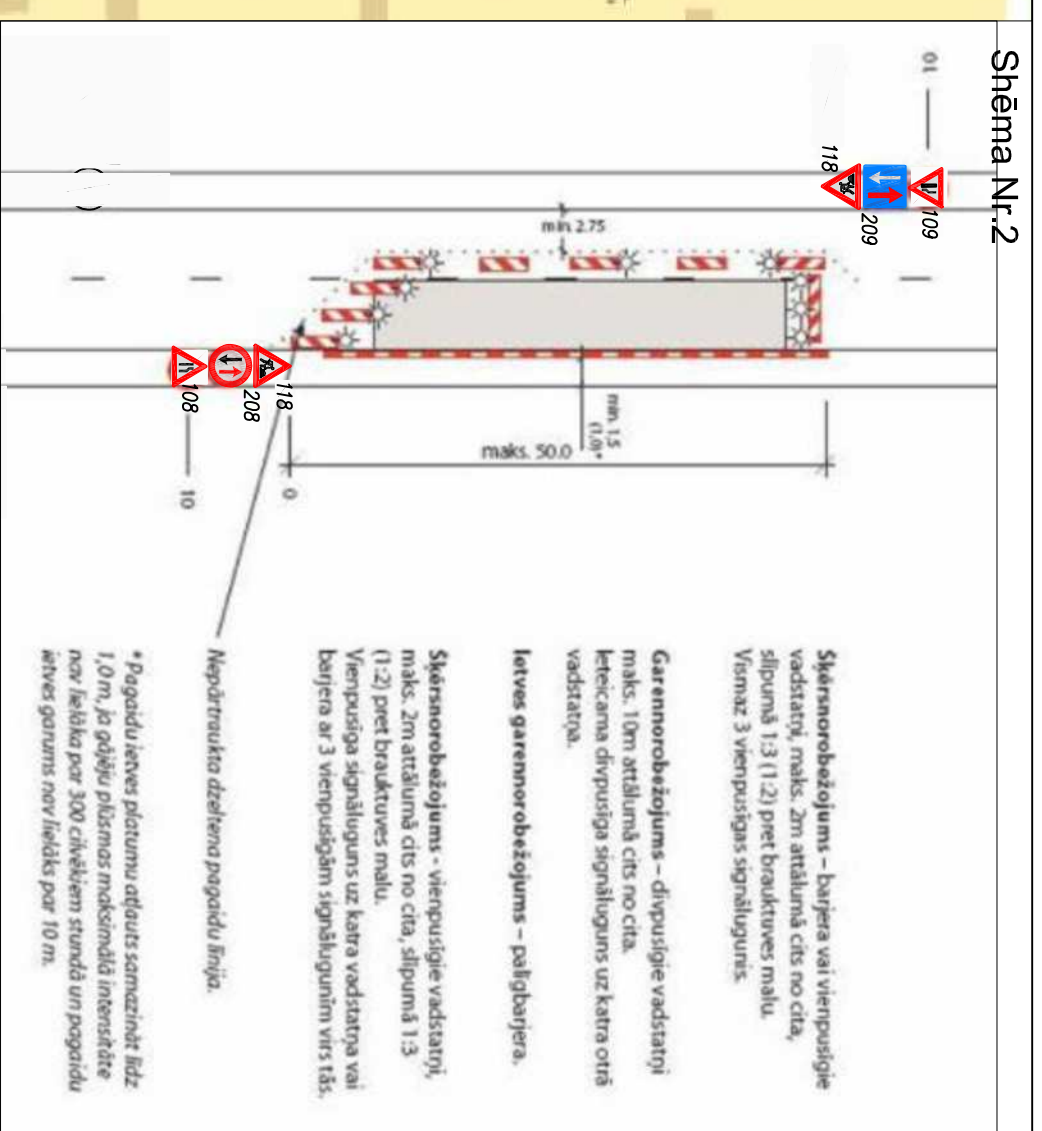

Saīksmes organizācijas shēma

Shēma Nr. 1

Shēma Nr.2

Saīksmes organizācijas shēma lokālos posmos Lauberes ielā.
Pārbūvējot brauktuves otro pusi, ceļa zīmes izvietojamas spoguļattēlā.

Saīksmes organizācijas shēmas darbības laiks: 02.11.2021.-30.06.2022

Piezīmes:

1. Saīksmes organizācijas shēma attēlota shematiski.
2. Veicot Lauberes ielas pārbūvi, tā tiks slēgta ar 302 ceļa zīmi. Visu būvdarbu gaitu iedzīvotājiem tiks nodrošināta piekļūšana saviem īpašumiem.
3. Būvniecības procesa sākumā paredzēta inženierkomunikāciju pārbūve. UKT tīkli un EL T tīklu projektētā trase atrodas ārpus brauktuves robežām (tikai perpendikulārie šķērsojumi). Šajā laikā Bezdelīgas ielas posmā darbosies lokāla SO shēma (Shēma Nr.2).
4. Pārbūvējot ielas brauktuvi, darbus paredzēts organizēt posmos (Shēma Nr.2) , pārbūvējot 1, tad otru ielas pusi. Tādējādi nodrošinot nepārturuktu iespēju pārvietoties uz Bezdelīgas ielas dzīvojamajiem iedzīvotājiem.
5. Galvenie darba vietā lītojamie norobežojošie un brīdīnājuma elementi saskaņā ar ministru kabineta 2001.gada 2.oktobra 1. pielikuma noteikumiem Nr.421 un 2009.gada 5.maija 1. pielikuma noteikumiem Nr.394.
6. Ceļa zīmes izgatavot un uzstādīt atbilstoši standartā LVST7 prasībām.
7. Uz būvdarbu periodu uzstādāmās ceļa zīmes un vertikālie apzīmējumi izvietojami uz pagaidu stabiem.