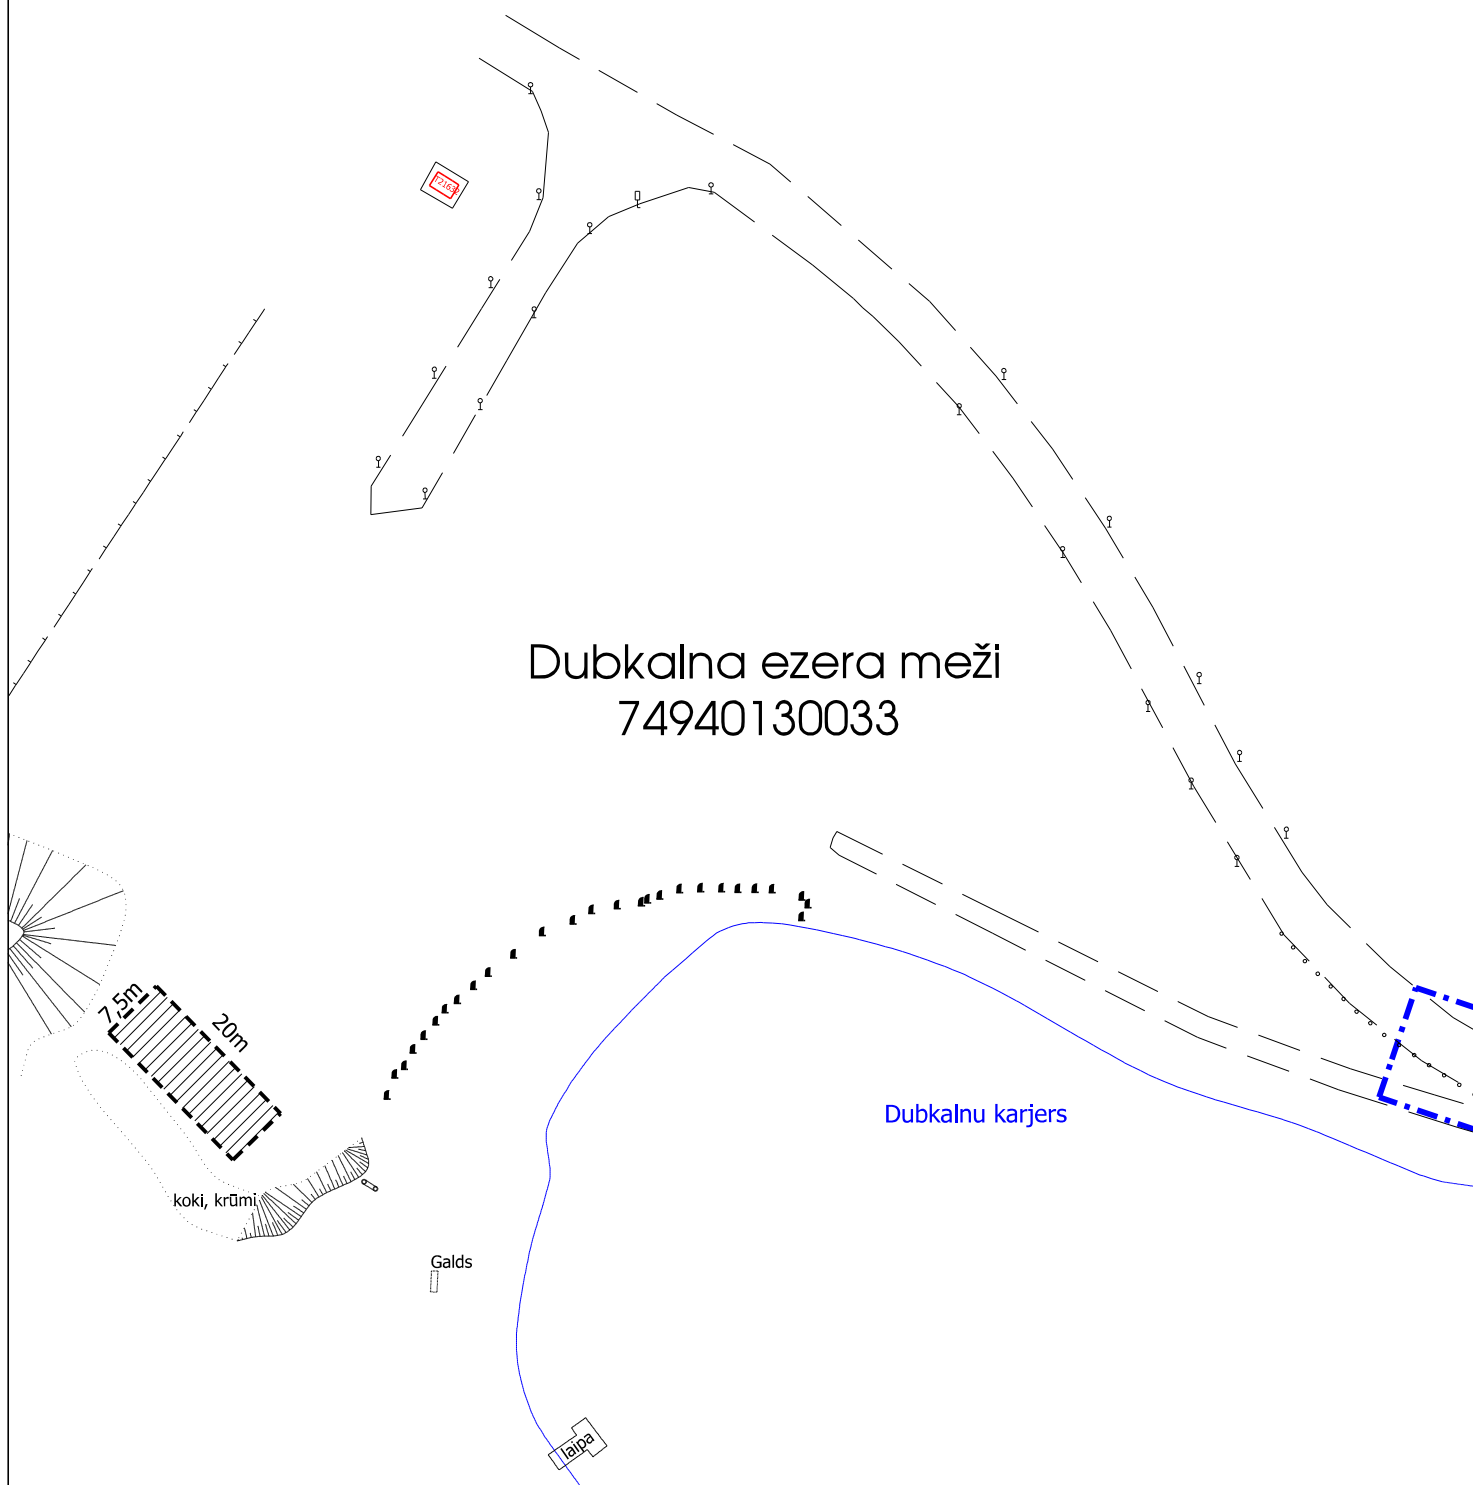

Dubkalna ezera meži
74940130033

Apzīmējumi:

apakšnomas teritorija ar platību 150 kv.m.