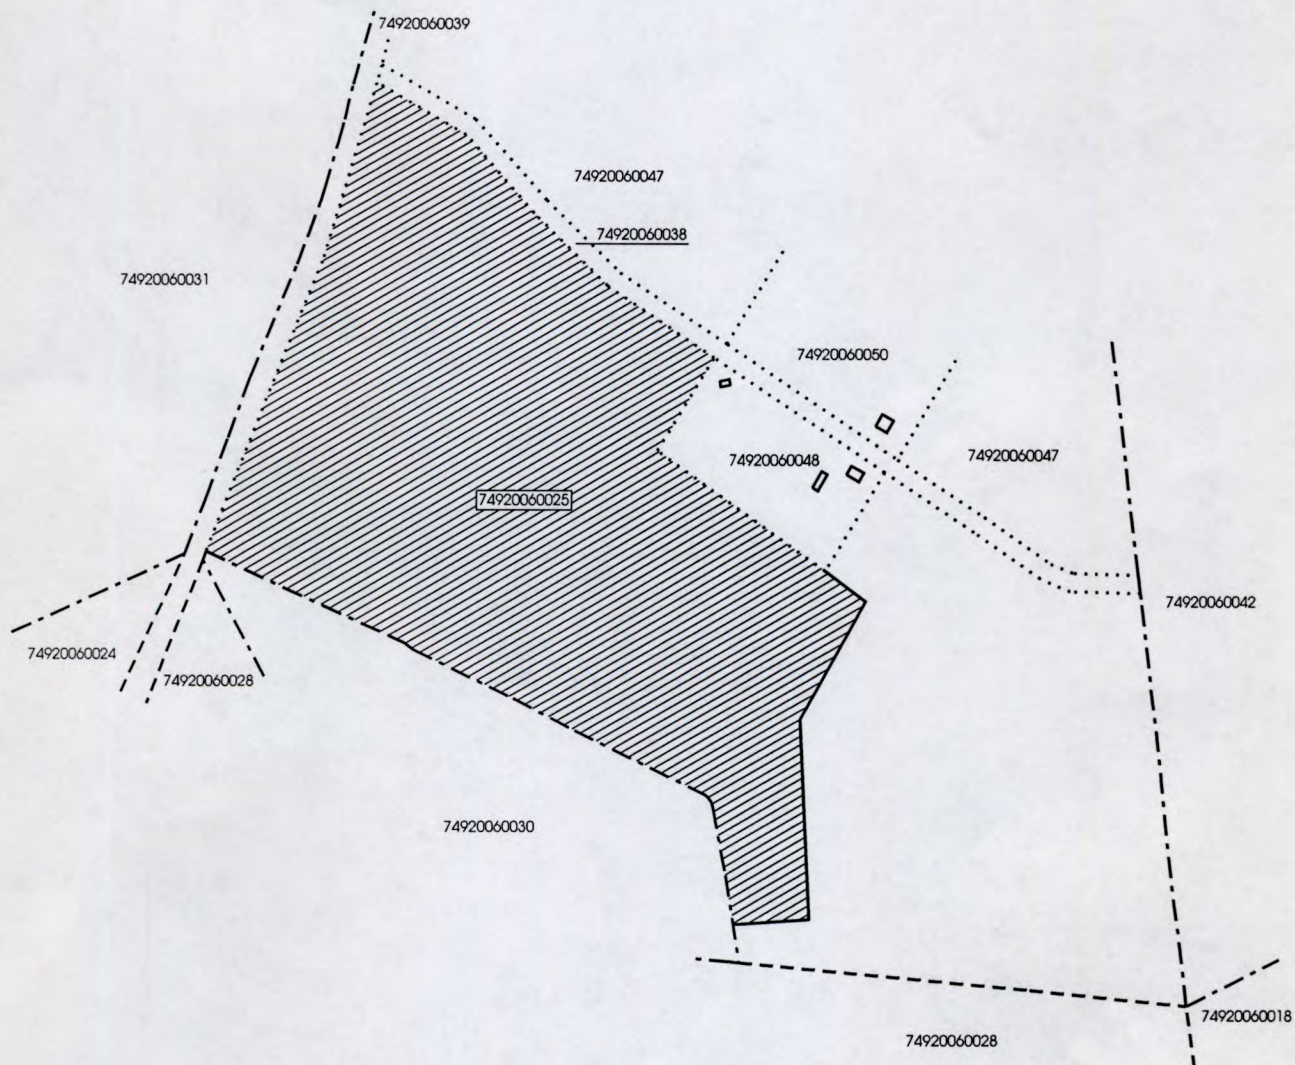

Zemes vienības "Kaktiņi"  
ar kadastra apzīmējumu 7492 006 0025  
zemes nomas skice (platība 10,78 ha)  
Mērogs 1 : 5 000

Apzīmējumi:

- - - - - - - - - - - ierādīta robežlīnija (M 1:10 000 noteiktība)
- - - - - - - - - - - uzmērīta robežlīnija
- 74680030020 - zemes vienības kadastra apzīmējums
- ..... - plānota, projektēta robežlīnija
- nomas zeme

Sastādīja:

Madlienas pagasta pārvaldes zemes ierīcības inženieris

/J.Valners/