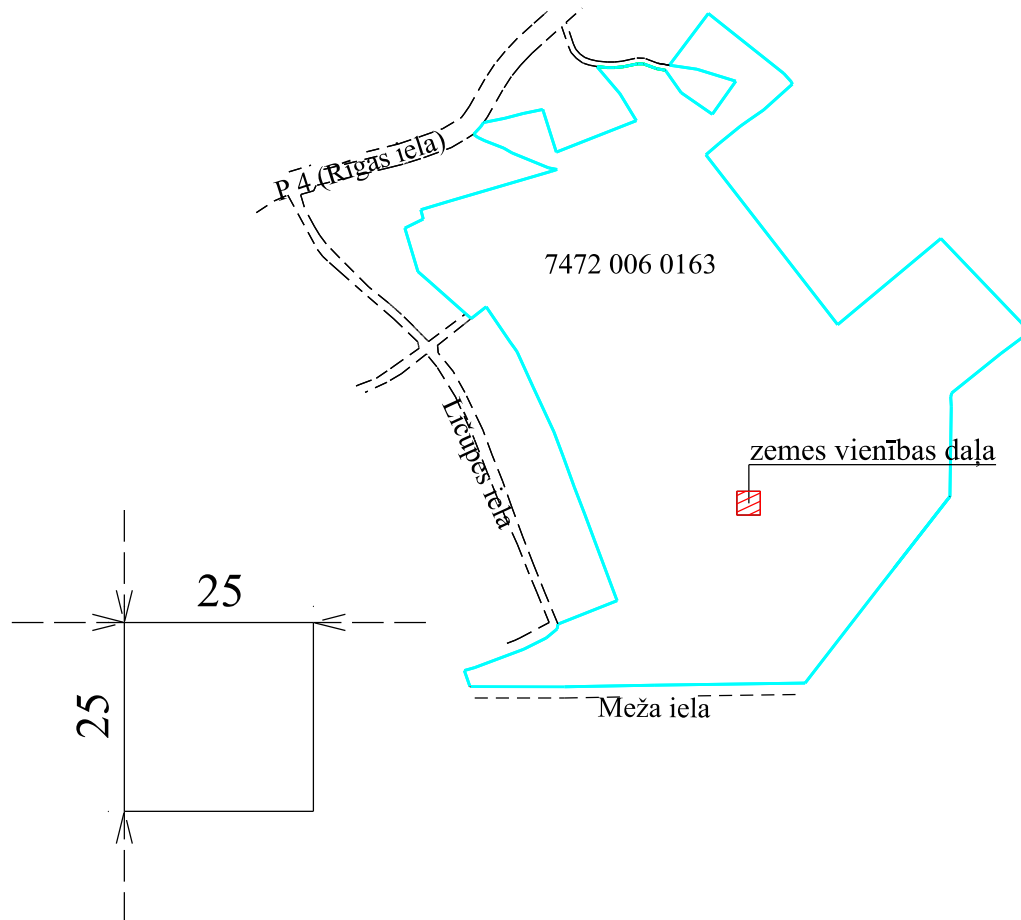

Nekustamā īpašuma "Tumšais purvs"
zemes vienības kadastra apzīmējums
7472 006 0163 (platība 23.48 ha)
daļas (platība 0.0625 ha)

Zemes vienības
izvietojuma shēma

Skice

-  - zemes vienības robeža
- 7472 006 0163  - zemes vienības kadastra apzīmējums
-  - zemes vienības daļa