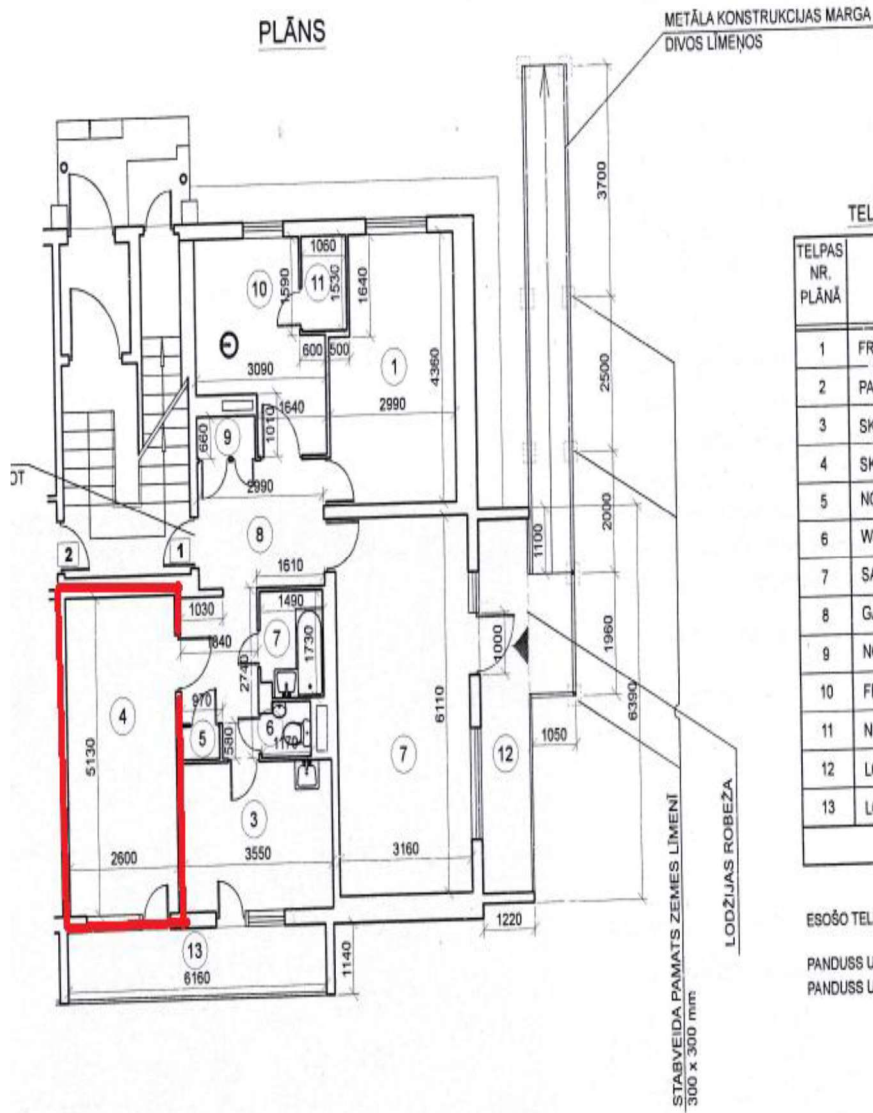

## TELPU EKSPLIKĀCIJA PĒC LIETOŠANAS VEIDA MAIŅAS

Telpas Nr. Plānā	Nosaukums	Kopējā Platība	Ārtelpu Platība
		m <sup>2</sup>	m <sup>2</sup>
1	FRIZIERA DARBA TELPA	12.3	
2	PAKALPOJUMA SNIEGŠANAS TELPA	19.3	
3	SKAISTUMKOPŠANAS KABINETS	8.5	
4	SKAISTUMKOPŠANAS KABINETS	13.3	
5	NOLIKTAVA	0.5	
6	WC	0.9	
7	SANMEZGLS	2.5	
8	GAITENIS	10.6	
9	NOLIKTAVA	0.9	
10	FRIZIERA DARBA TELPA	8.6	
11	NOLIKTAVA	1.6	
12	LODŽĪJA	7.3	7.3
13	LODŽĪJA	7.5	7.5
<b>kopā</b>		<b>93.8</b>	<b>14.8</b>

ESOŠO TELPU PLATĪBAS UN NUMERĀCIJA NO INVENTARIZĀCIJAS LIETAS.

PANDUSS UZMĒRĪTS SAKAŅĀ AR ESOŠO SITUĀCIJU DABĀ.  
PANDUSS UZBŪVĒTS IEPRIEKŠ, CITA PROJEKTA IETVAROS.