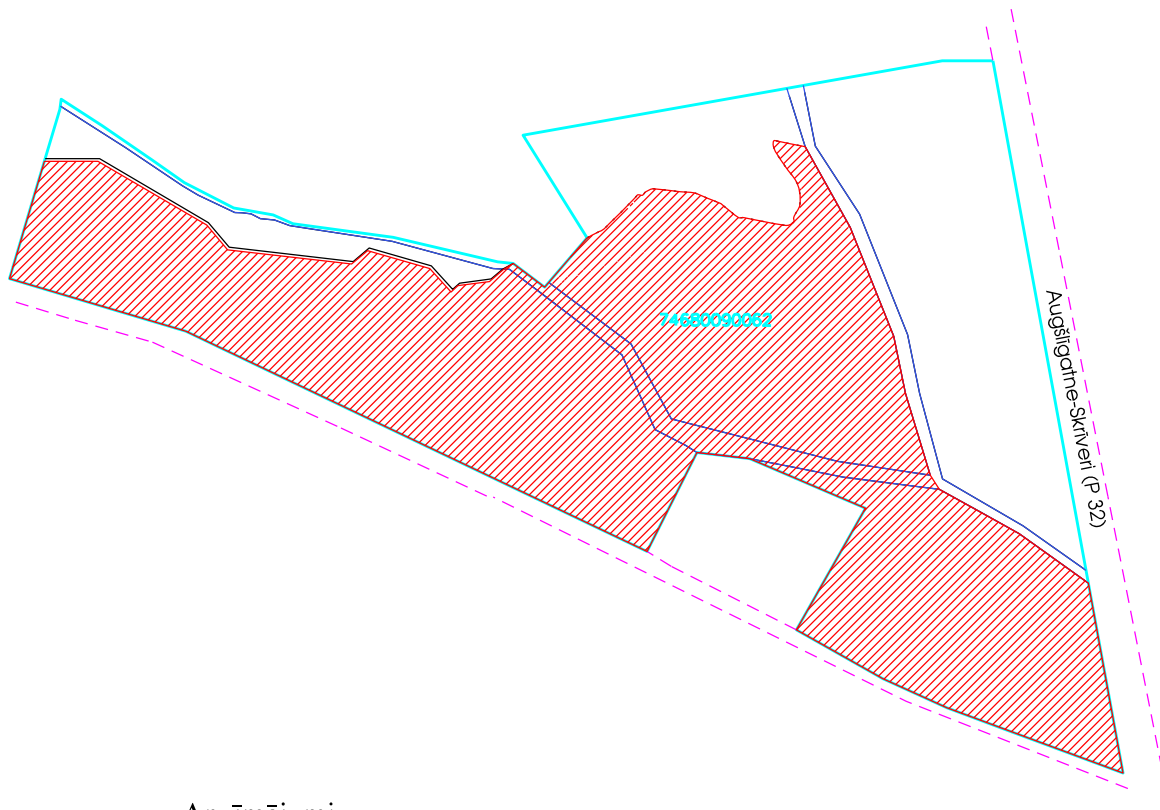

Nomas zemes platība 9.54 ha  
**IZVIETOJUMA SHĒMA**  
zemes vienībā  
ar kadastra apzīmējumu 7468 009 0062  
platība 15 ha

Zemes vienības  
izvietojuma shēma

**Apzīmējumi**

 - esošo zemes vienību robežas

7468 009 0062 - zemes vienības kadastra apzīmējums

 - teritorija, kuru paredzēts nodot nomā

Sagatavoja Nekustamo īpašumu pārvaldes nodaļas zemes ierīcības inženiere Tatjana Deņisova