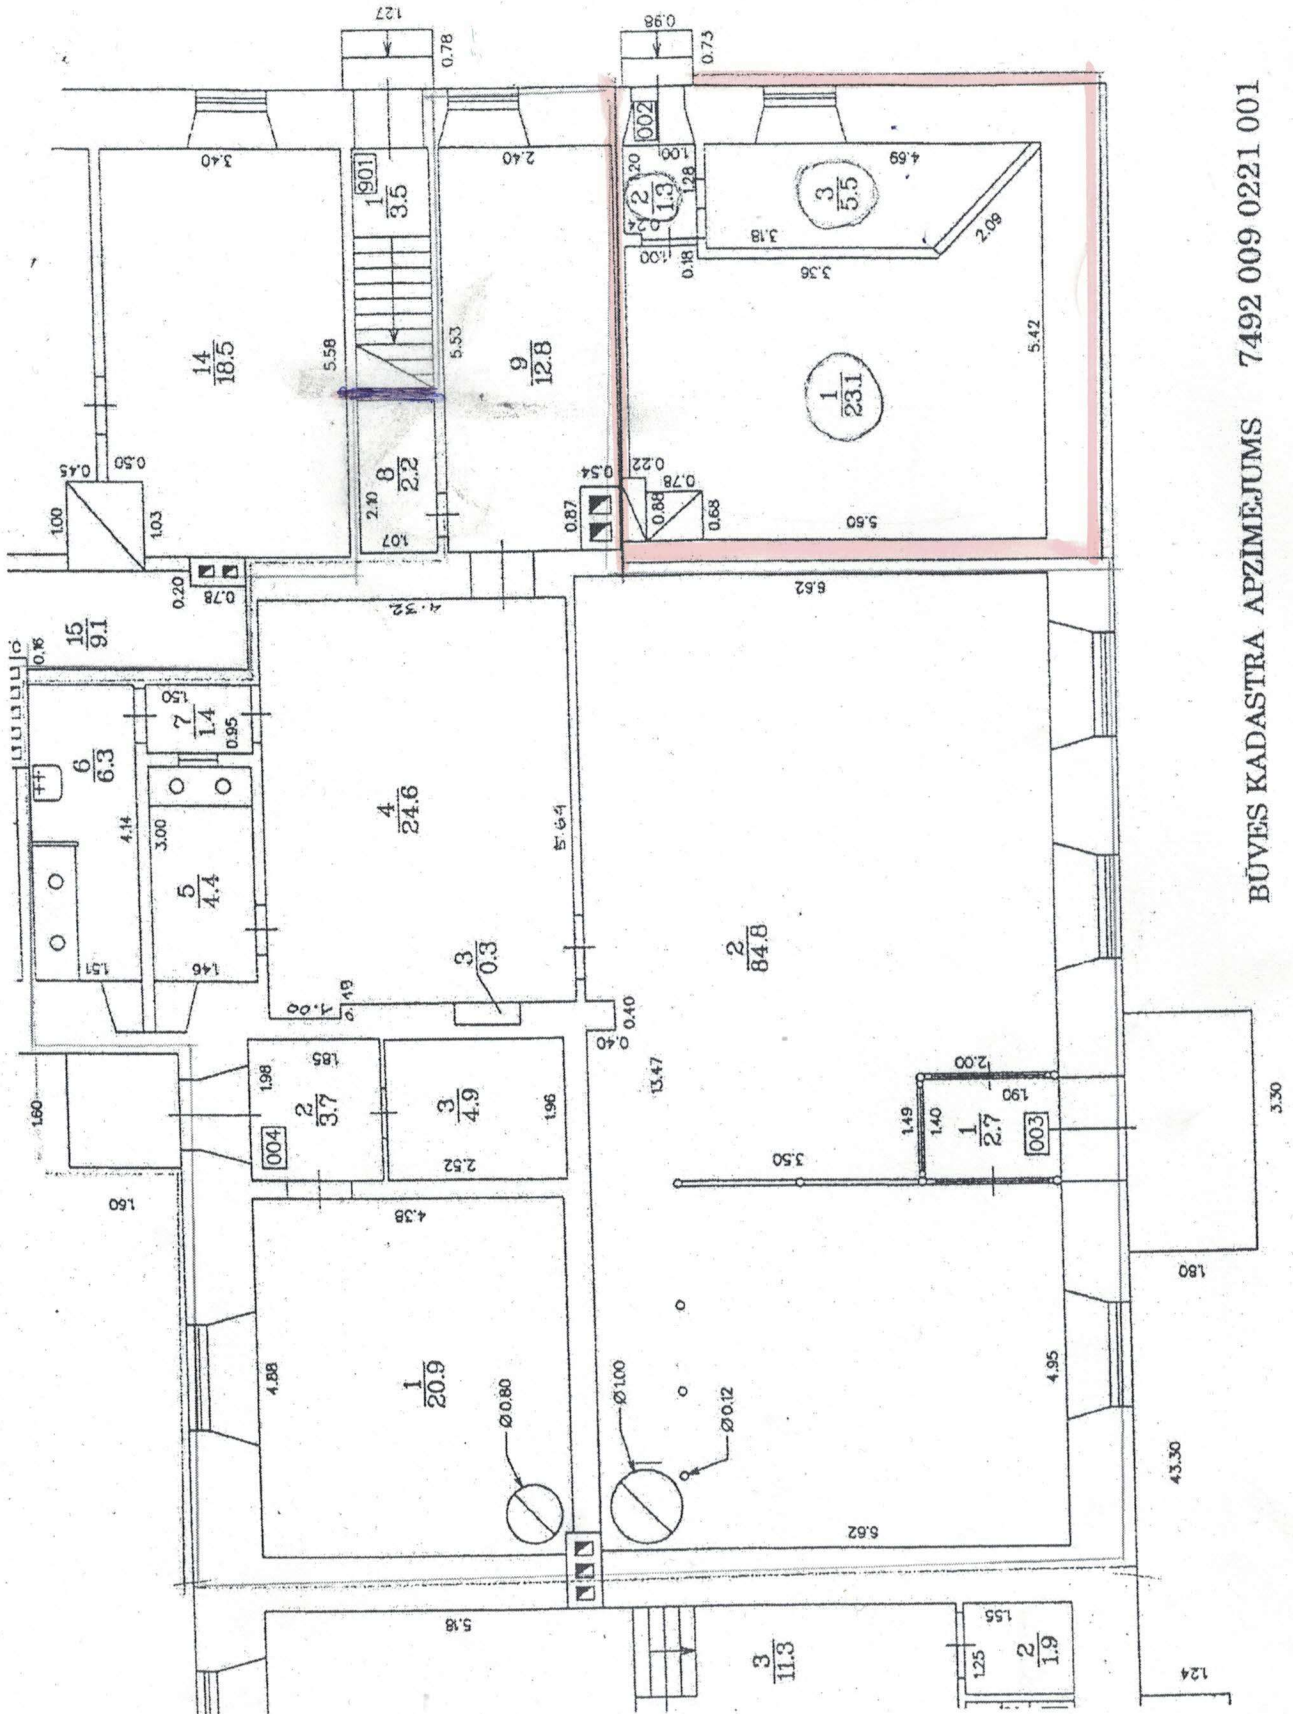

# Telpu plāns

kadastra apzīmējumu 7492 009 0221 001

“Kurmis”, Taurupes pagasts, Ogres novads

BŪVES KADASTRA APZĪMĒJUMS 7492 009 0221 001