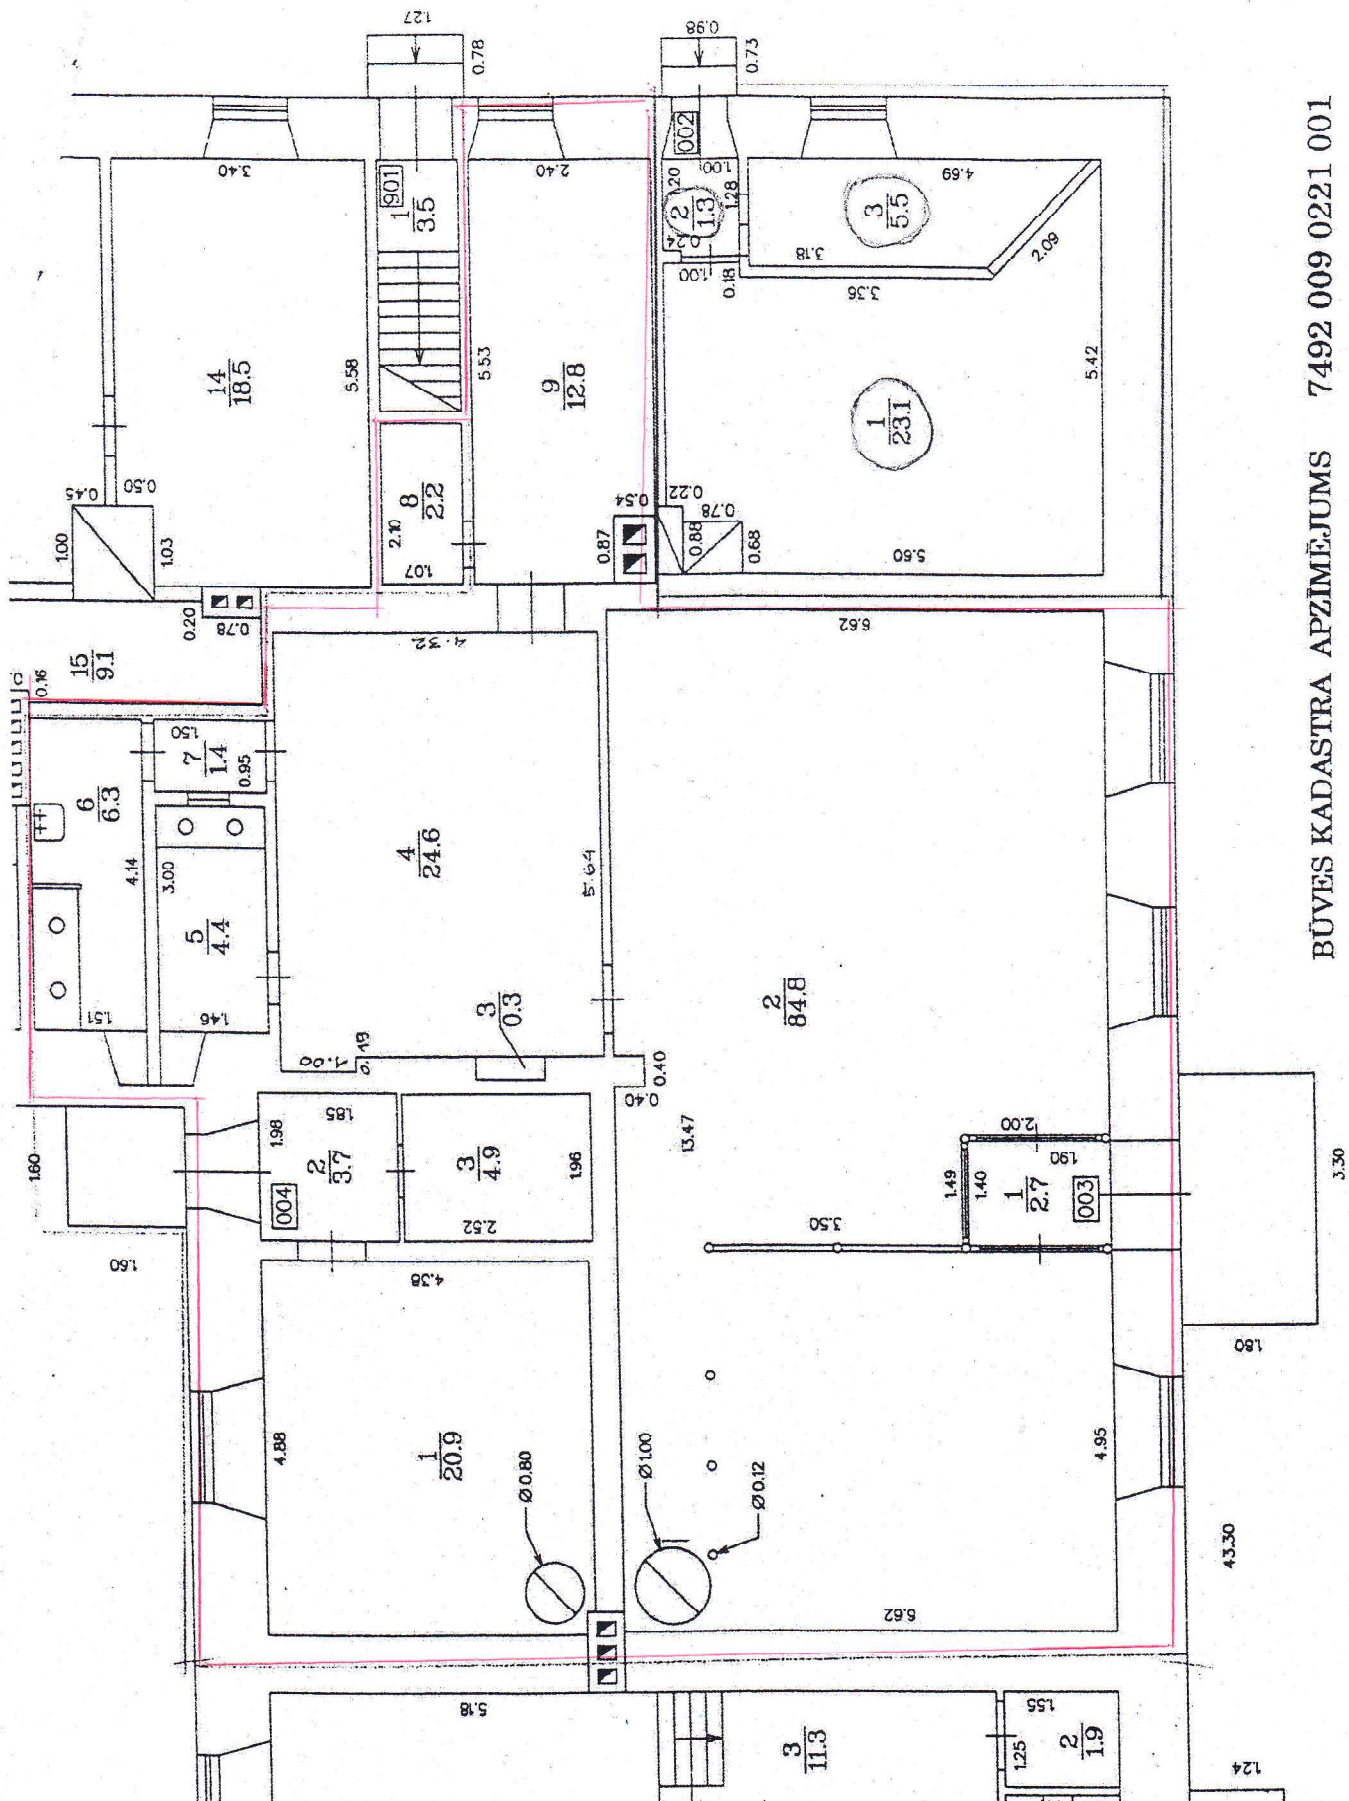

# Telpu plāns

kadastra apzīmējumu 7492 009 0221 001

"Kurmis", Taurupes pagasts, Ogres novads

BŪVES KADASTRA APZĪMĒJUMS 7492 009 0221 001