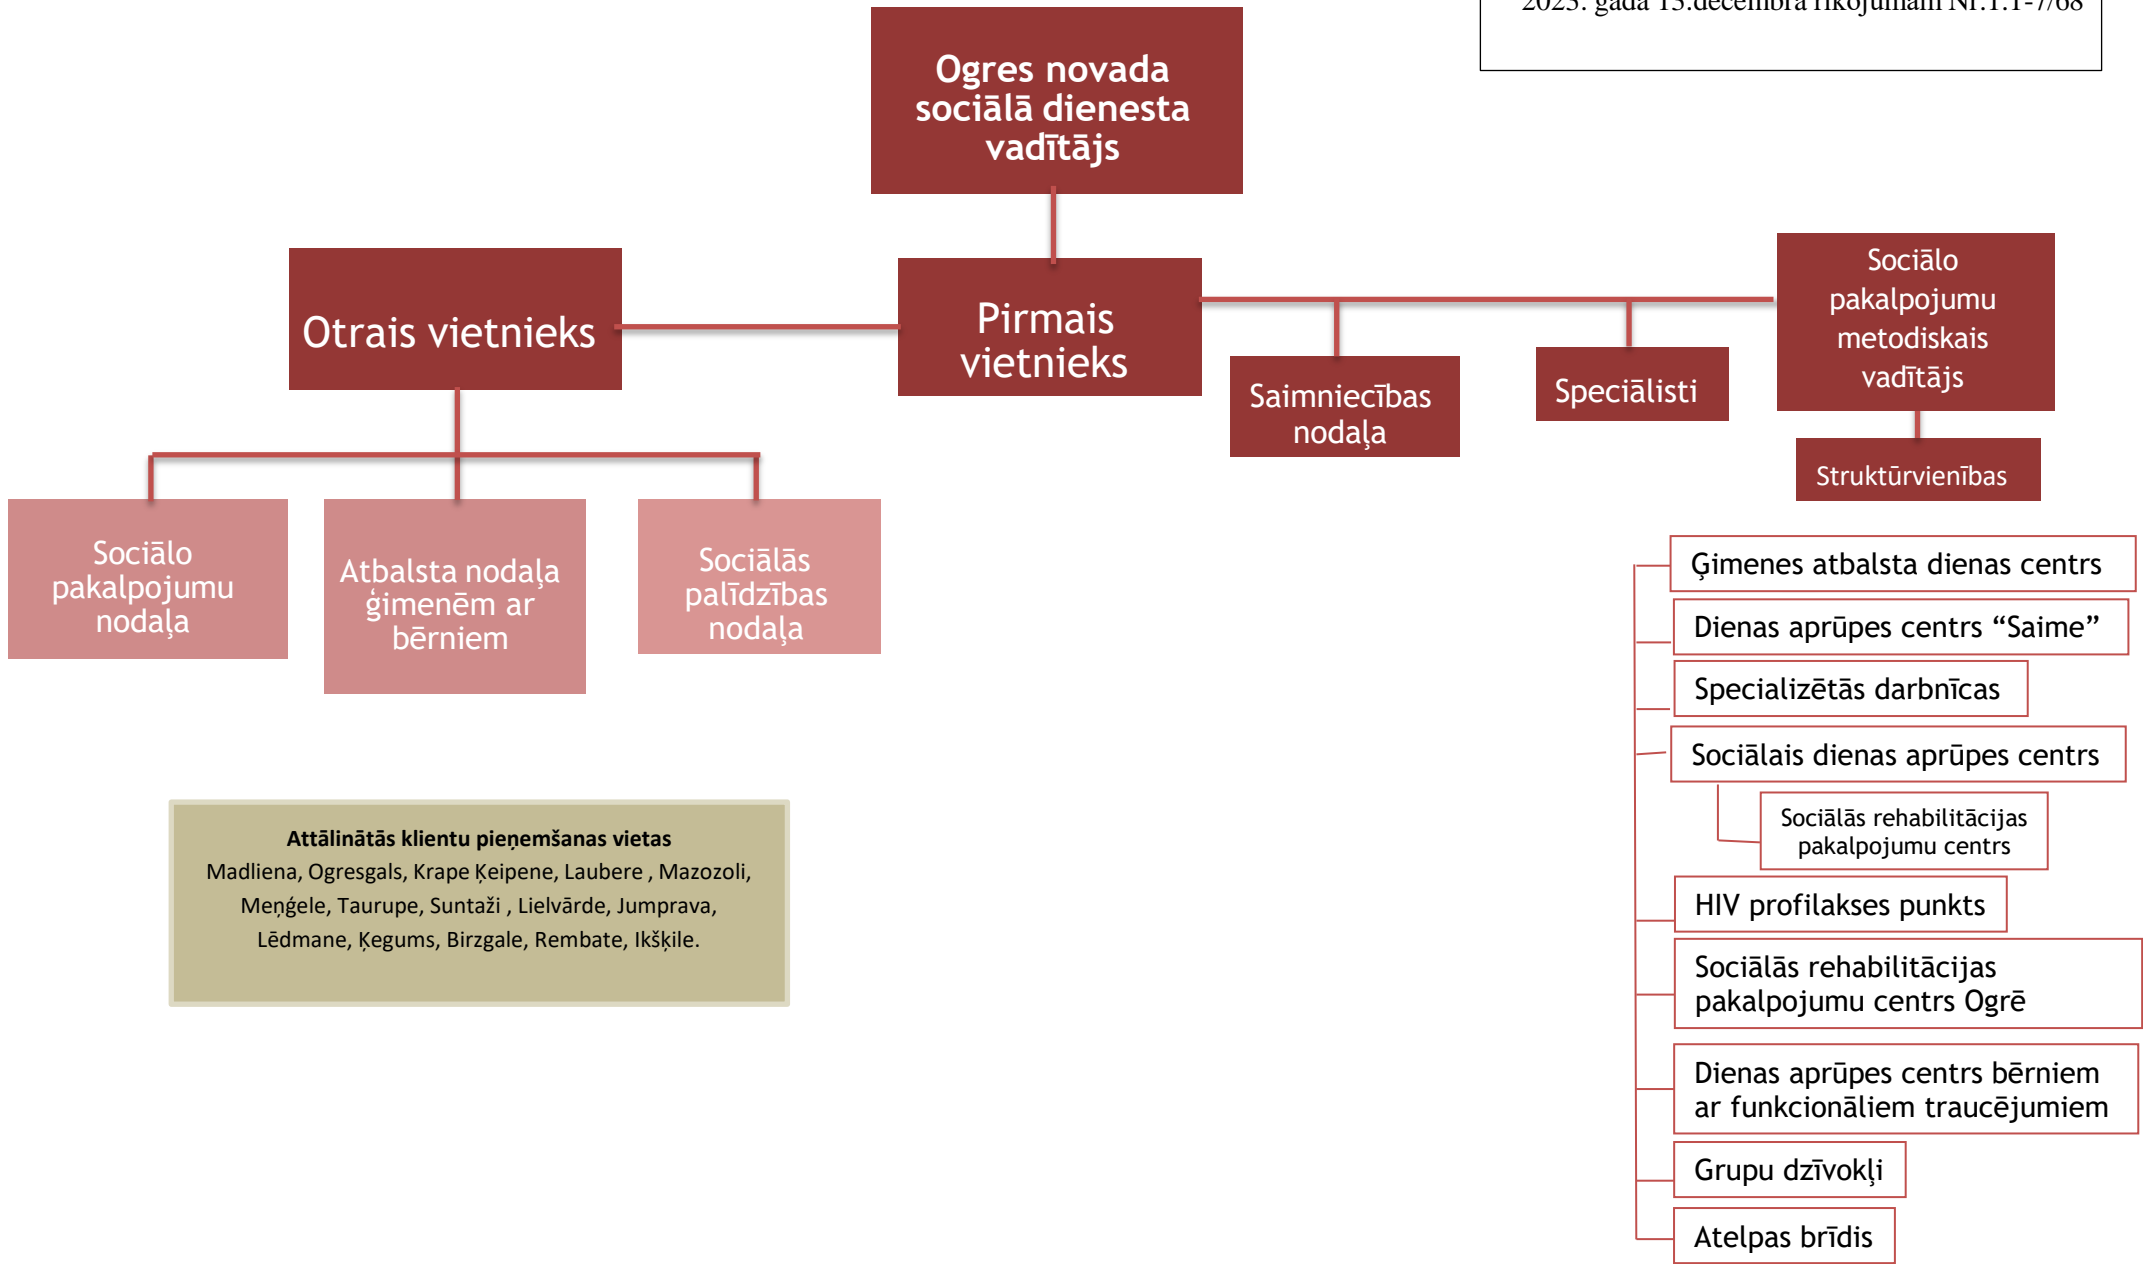

Ogres novada Sociālais dienests

Pielikums
Ogres novada Sociālā dienesta
2023. gada 13.decembra rīkojumam Nr.1.1-7/68

Attālinātās klientu pieņemšanas vietas
Madliena, Ogresgals, Krape Ķeipene, Laubere , Mazozoli,
Meņģele, Taurupe, Suntaži , Lielvārde, Jumprava,
Lēdmane, Ķegums, Birzgale, Rembate, Ikšķile.