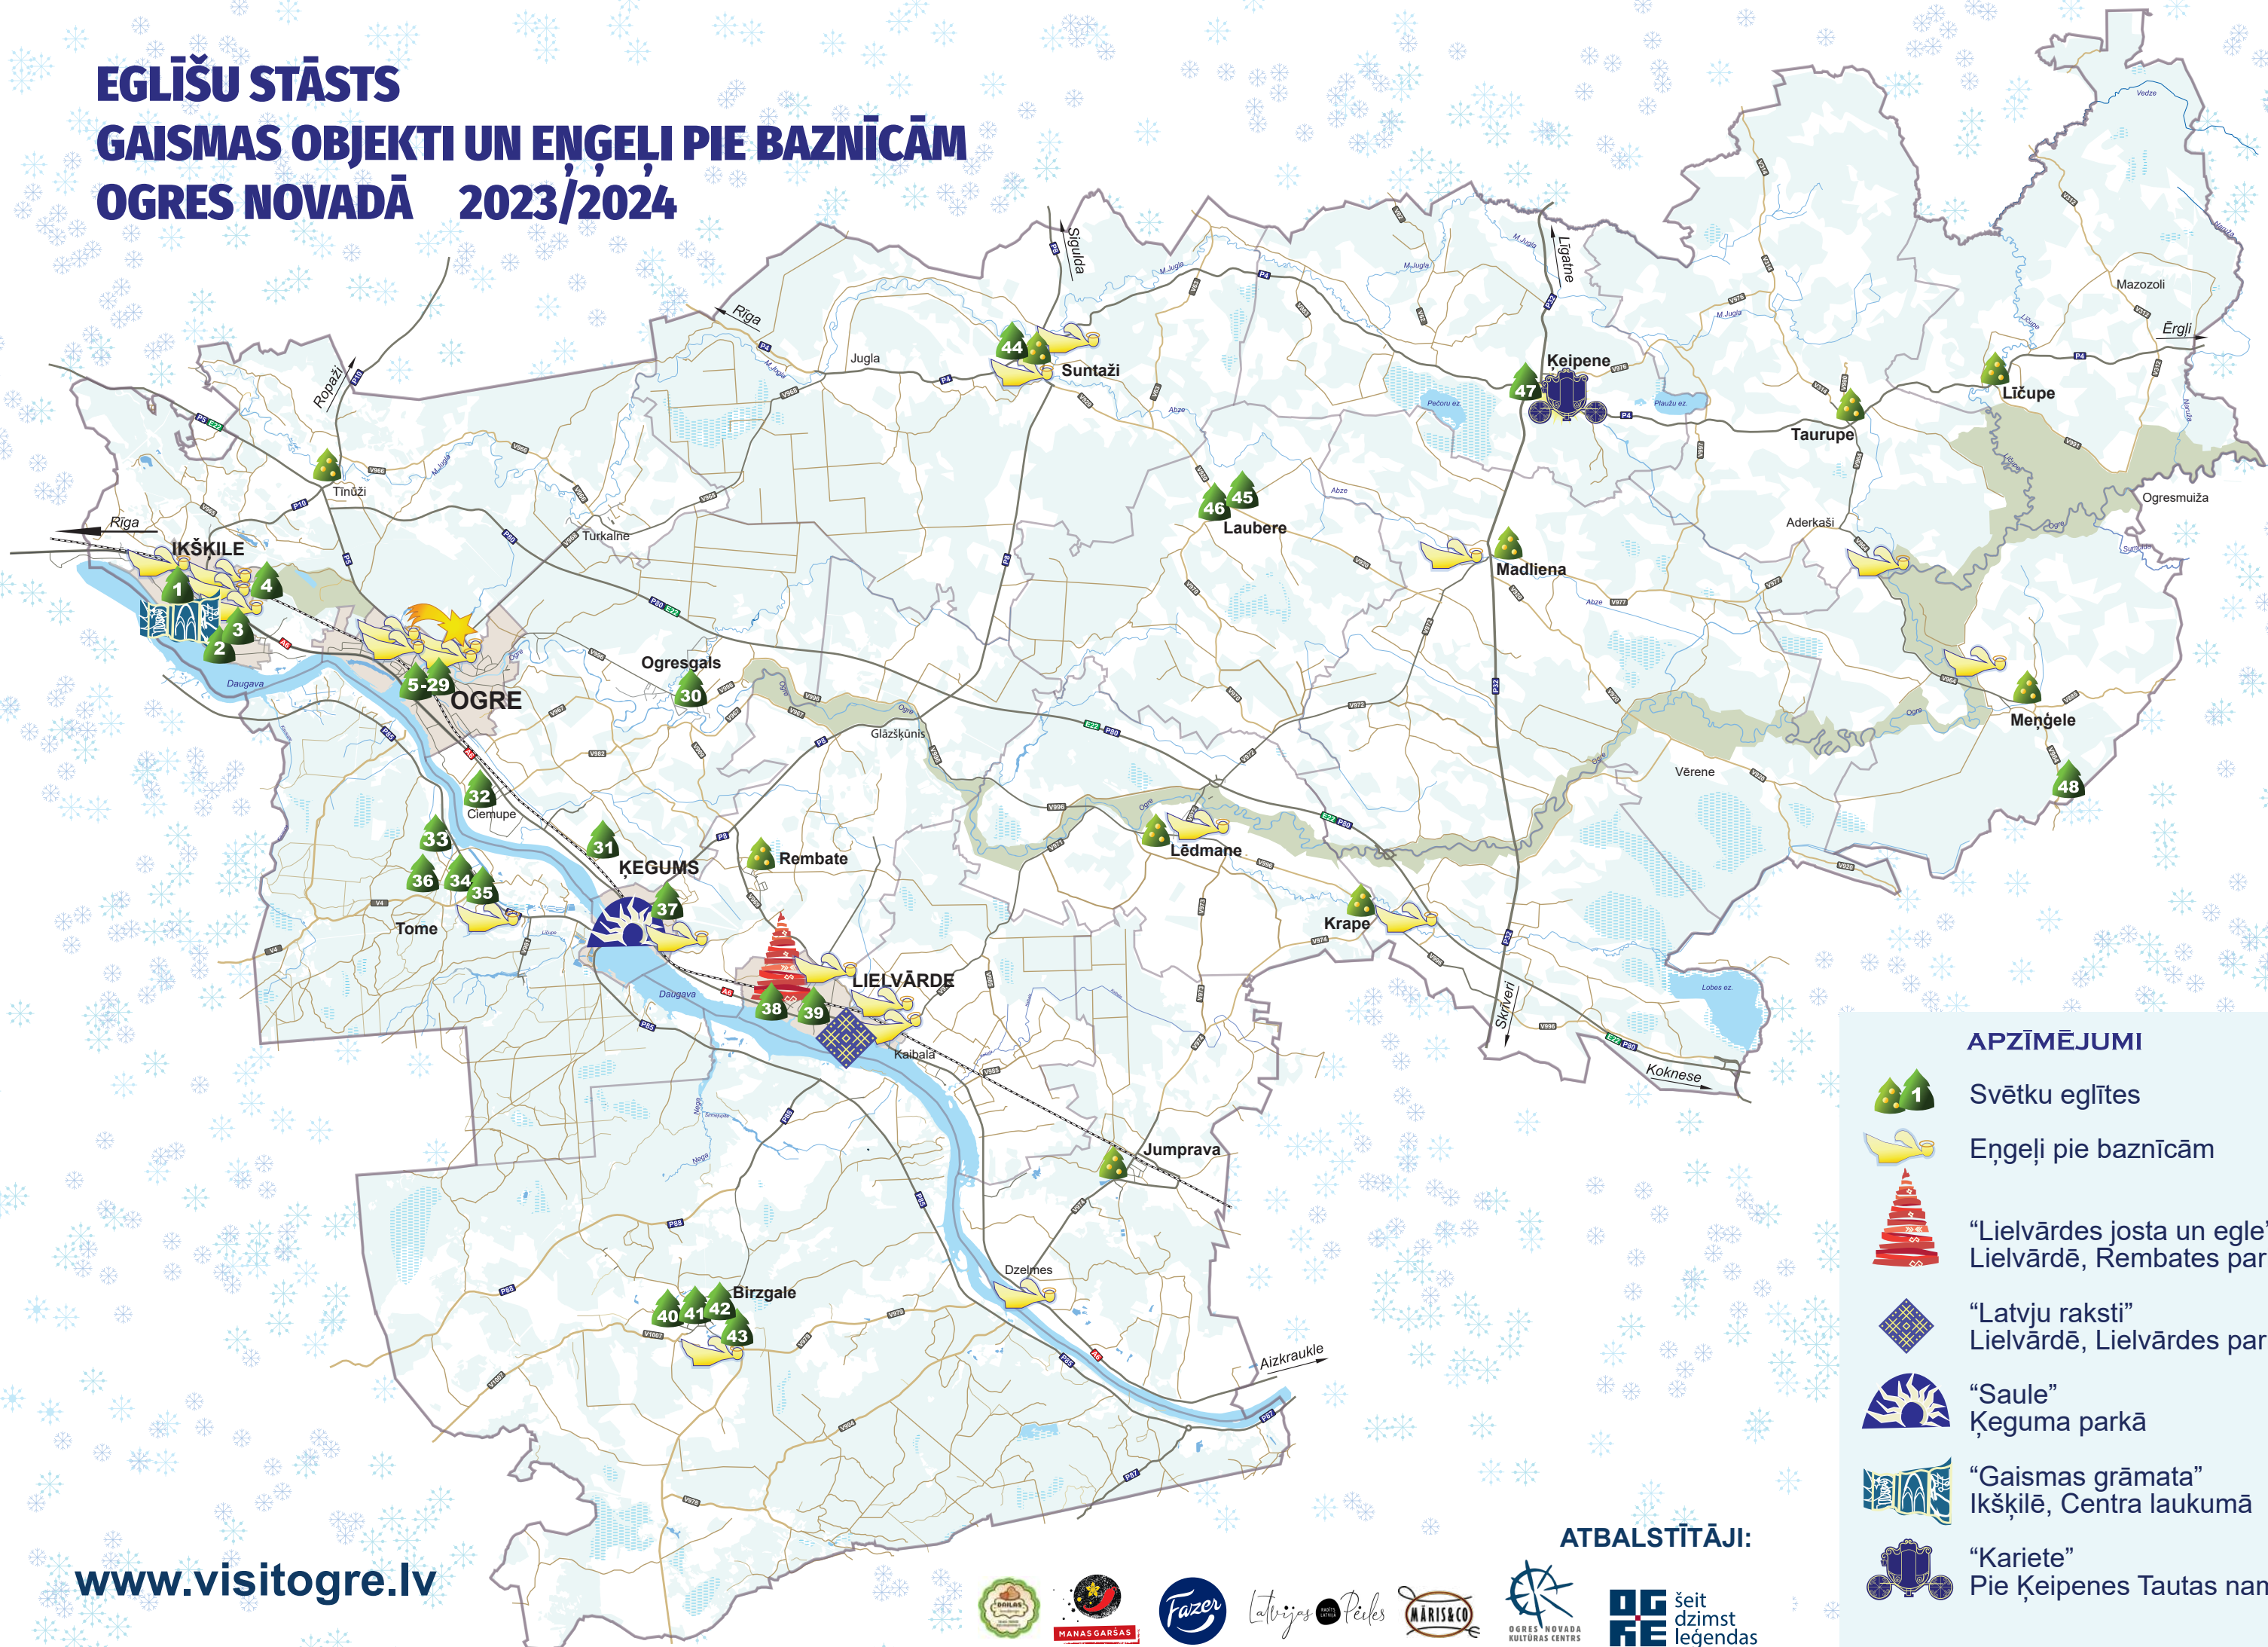

## APZĪMĒJUMI

-  1 Svētku eglītes
-  Enģeļi pie baznīcām
-  "Lielvārdes josta un egle"  
Lielvārdē, Rembates parkā
-  "Latvju raksti"  
Lielvārdē, Lielvārdes parkā
-  "Saule"  
Ķeguma parkā
-  "Gaismas grāmata"  
Ikšķilē, Centra laukumā
-  "Kariete"  
Pie Ķeipenes Tautas nama