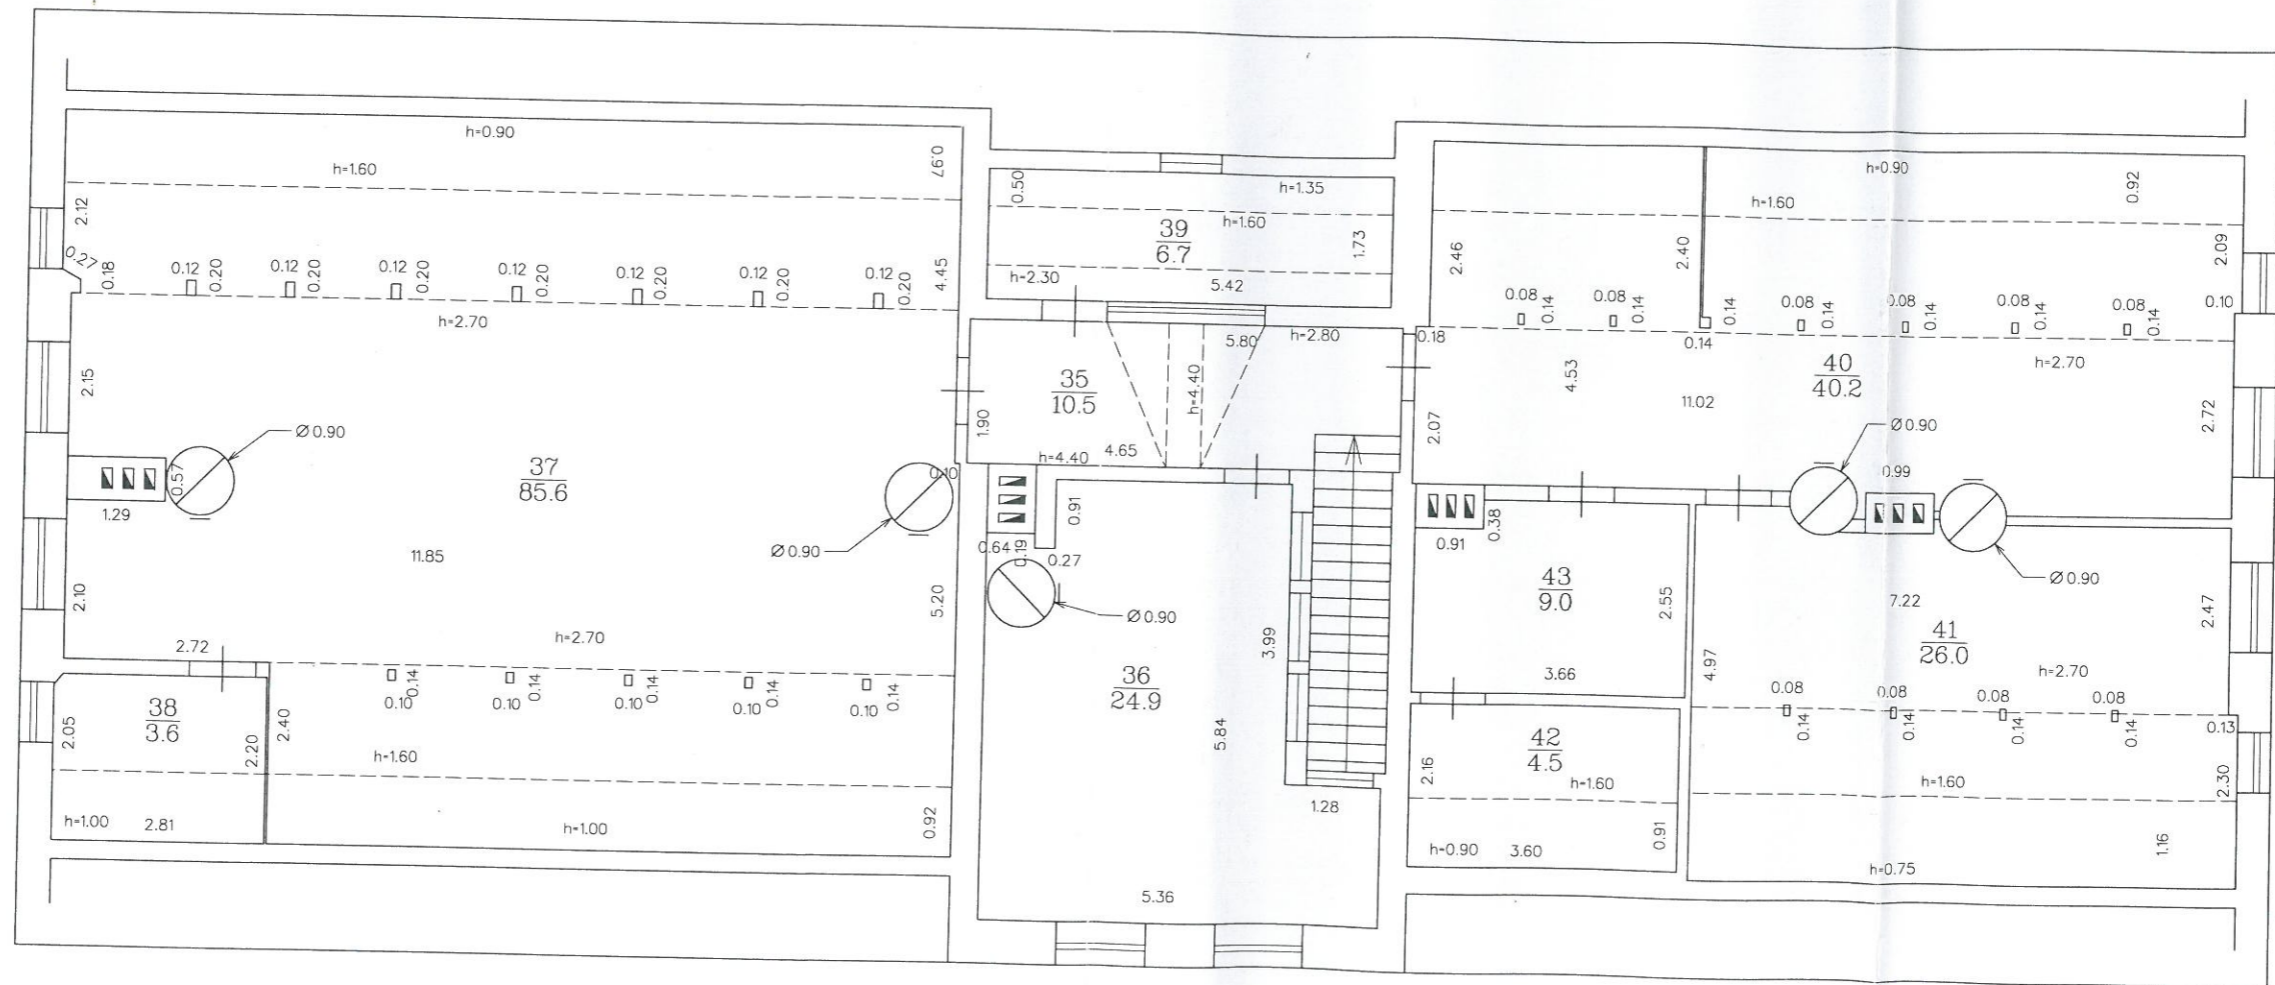

BŪVES 3. STĀVA PLĀNS

BŪVES KADASTRA APZĪMĒJUMS 7452 004 0060 001	
ADRESE:	Ogres raj. Krapes pagasta SKOLA h= 0.90/2.70
Izpildīja:	<i>[Signature]</i> U.Lesiņš 2003.g. 29.12.

M 1 : 100