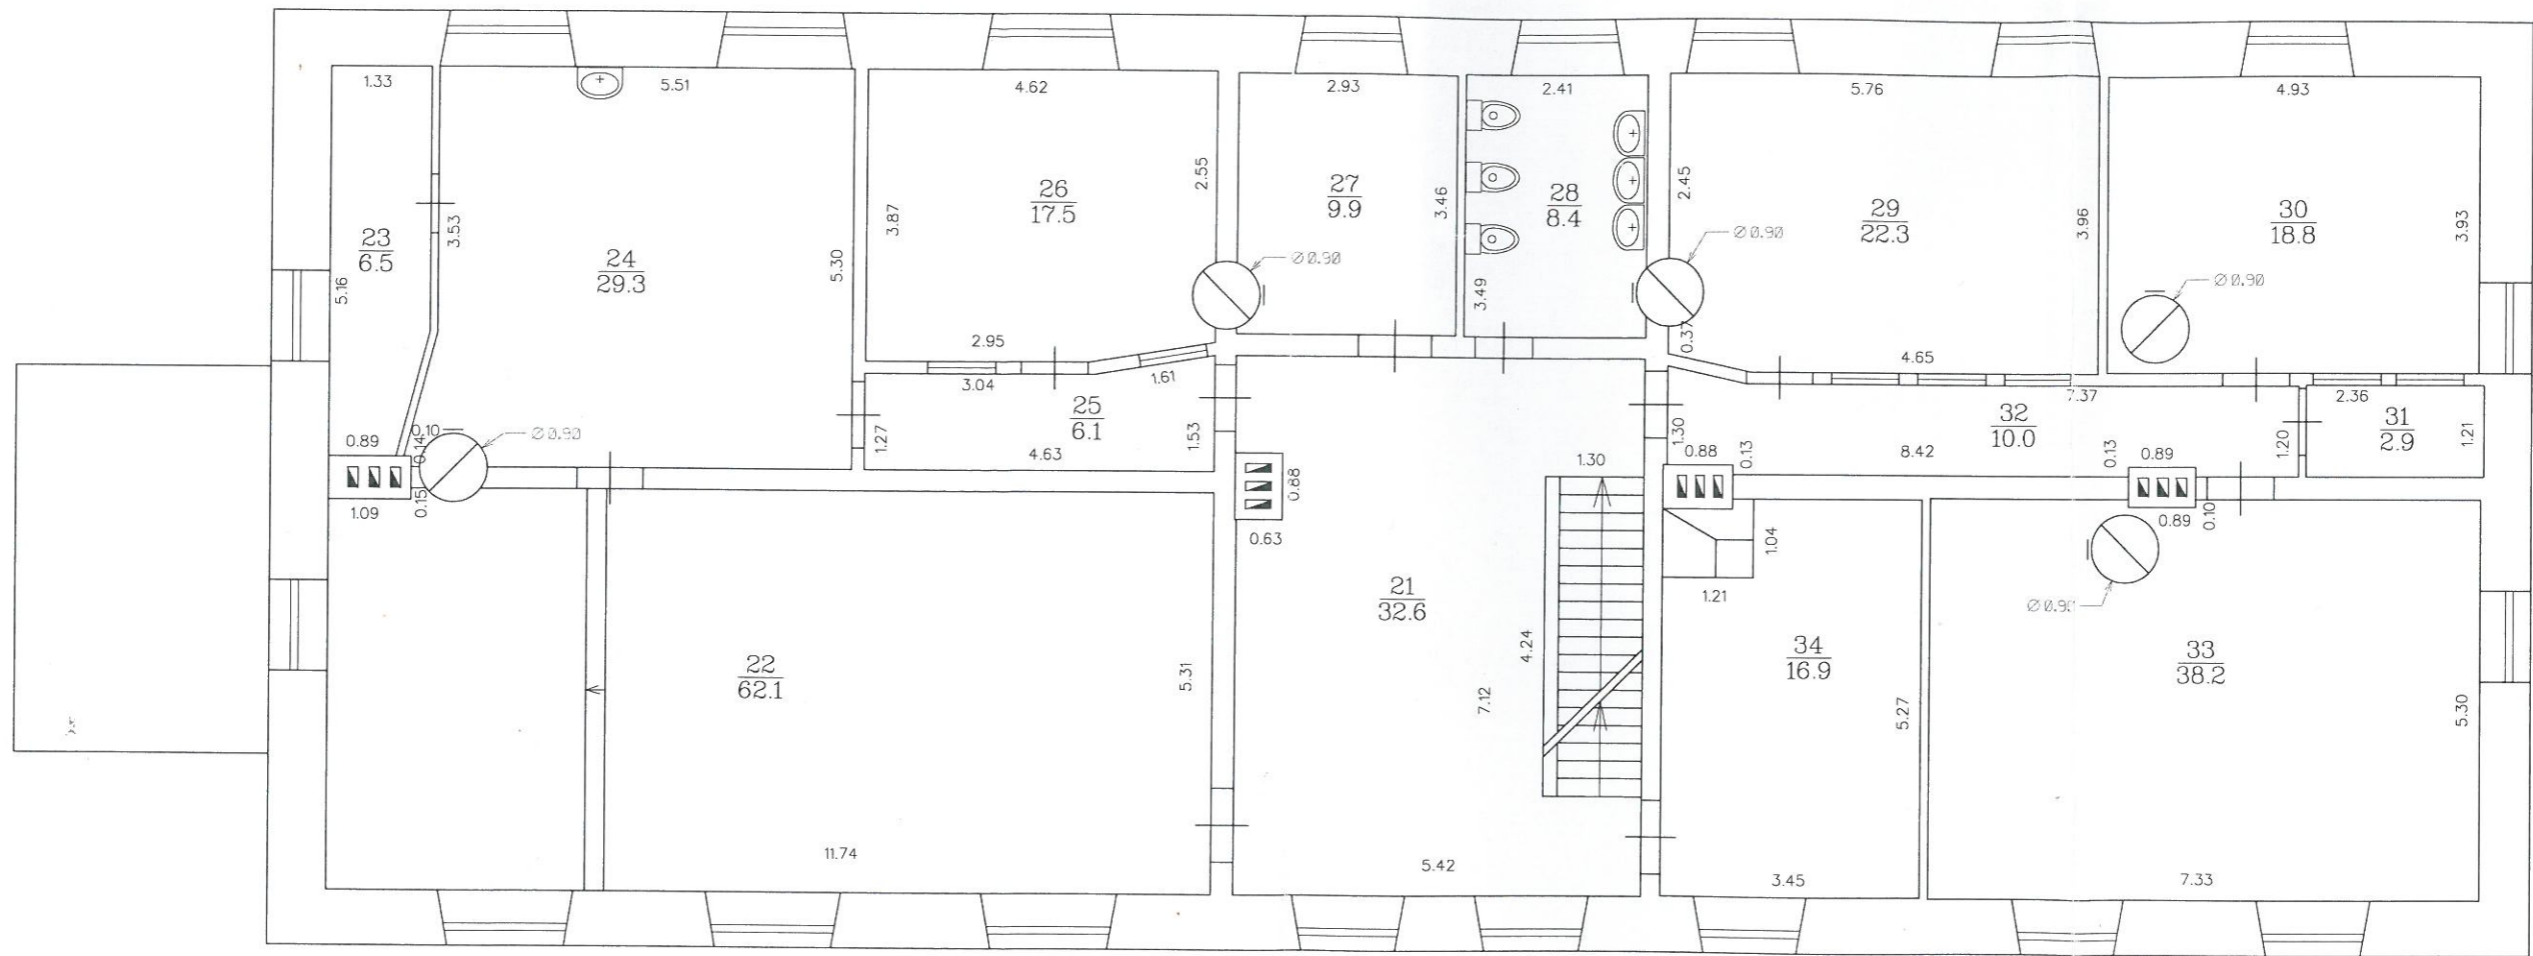

BŪVES 2. STĀVA PLĀNS

BŪVES KADASTRA APZĪMĒJUMS 7452 004 0060 001	
ADRESE: Ogres raj. Krāpes pagasta SKOLA	h= 3.60
Izpildīja: <i>[Signature]</i> U.Lesiņš	2003.g. 29.12.

M 1 : 100