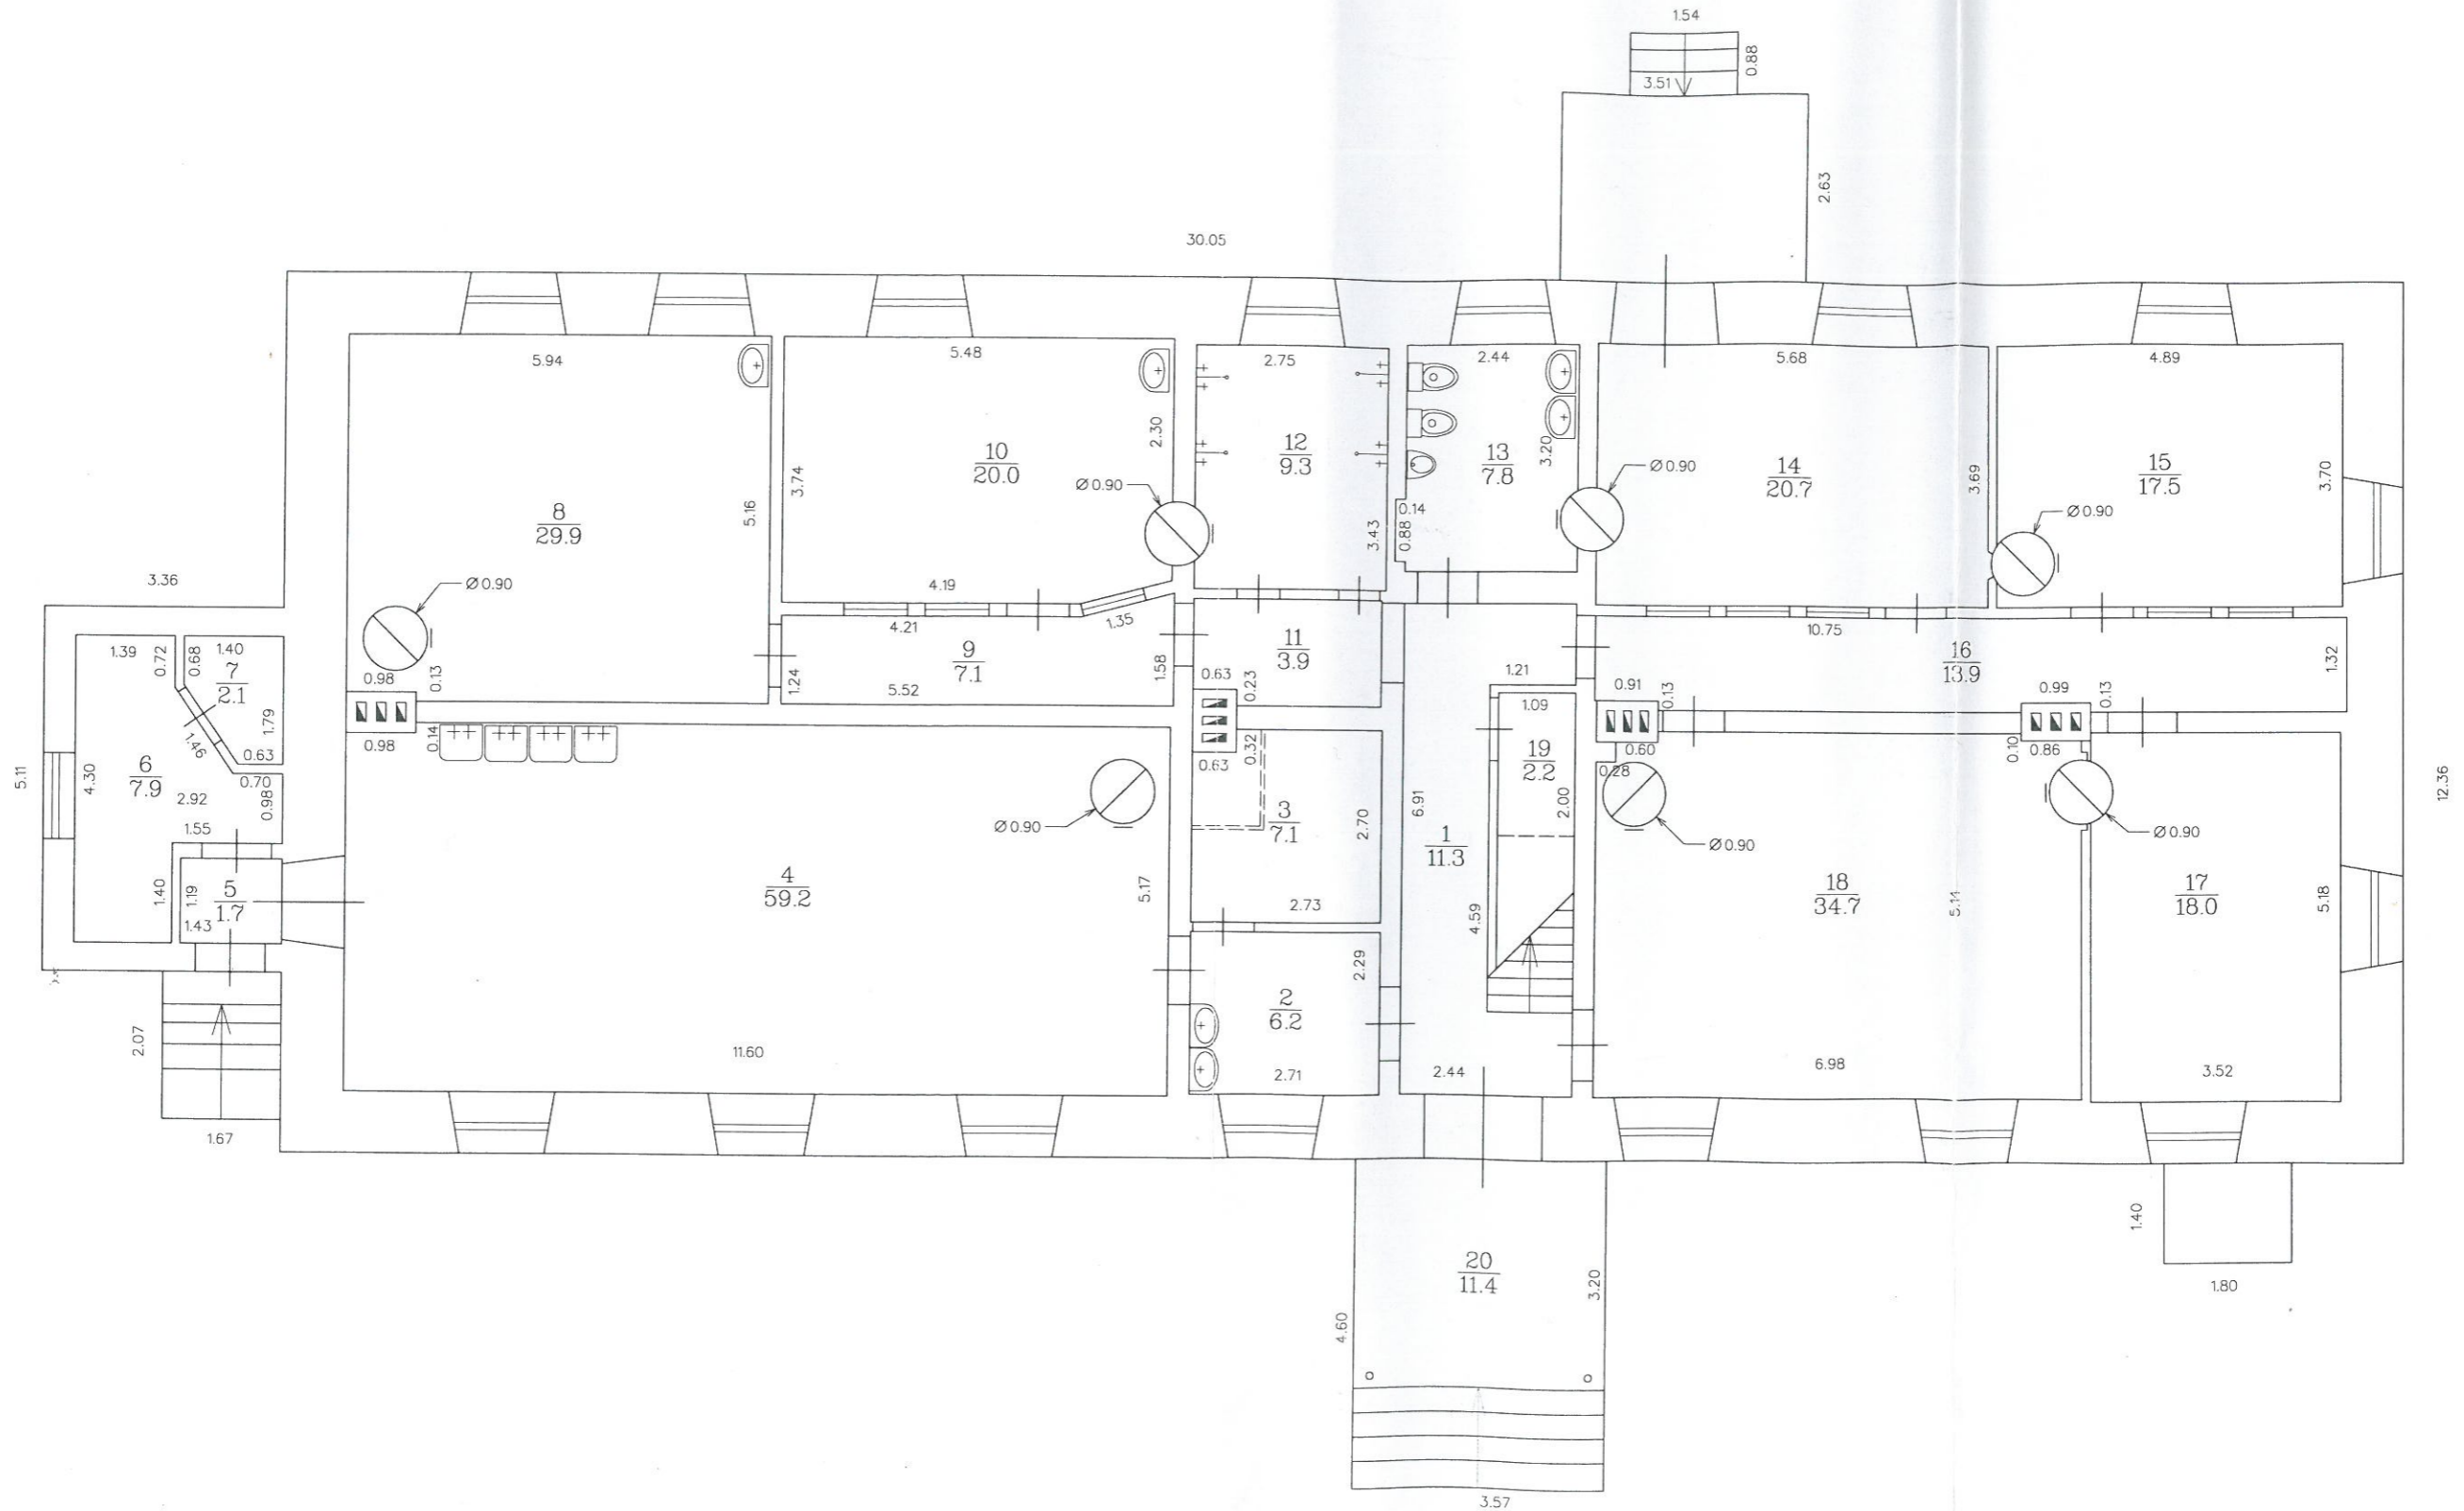

BŪVES 1. STĀVA PLĀNS

| | |
|---|---|
| BŪVES KADASTRA APZĪMĒJUMS 7452 004 0060 001 | |
| ADRESE: | Ogres raj. Krapeš pagasta SKOLA h= 2.65 |
| Izpildīja: | U.Lesiņš 2003.g. 29.12. |

M 1 : 100