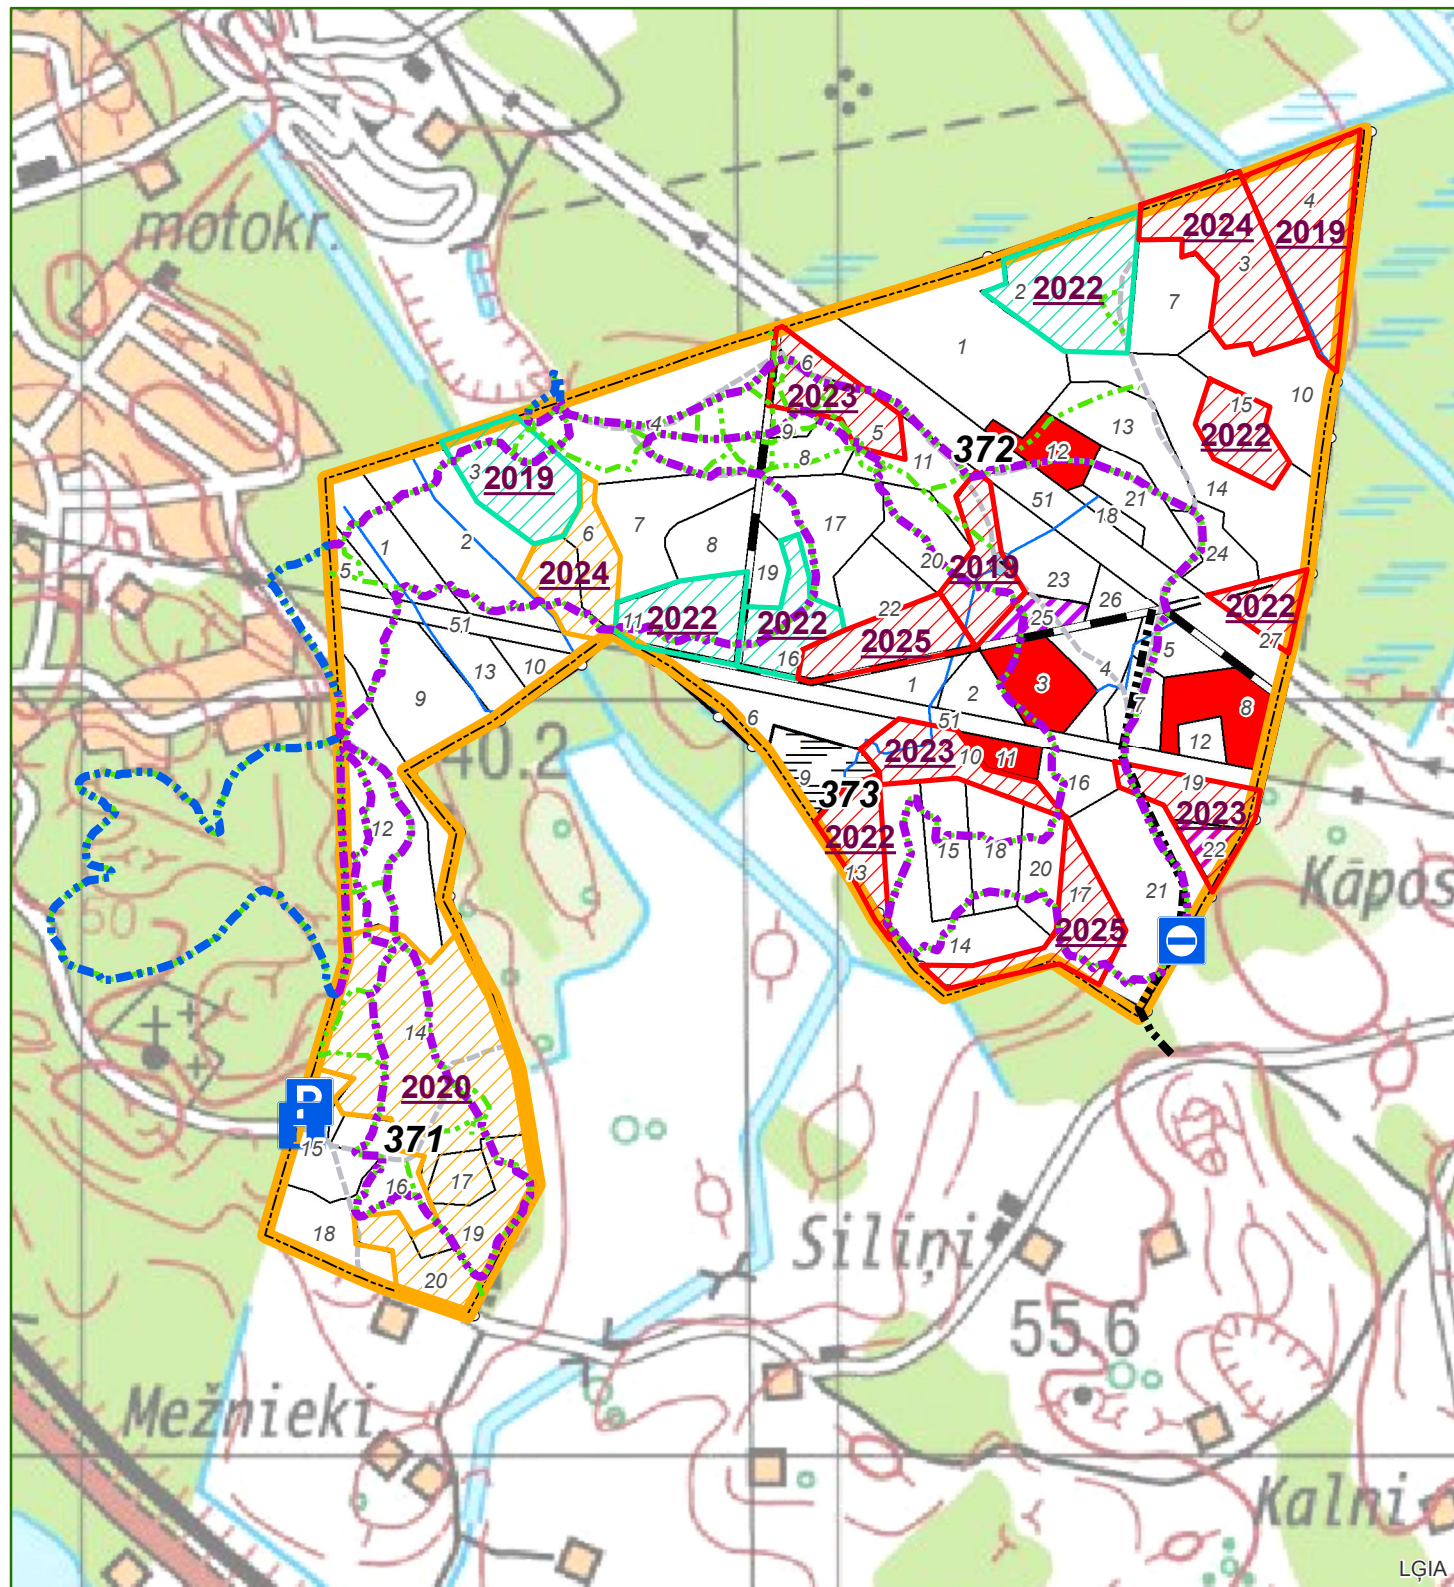

Atšķirīgi apsaimniekojamās teritorijas "Ķeguma meži"

Teritorijas un plānoto darbību shēma 2019.-2025. gadam. Platība 103 ha.

1:10 000

Apzīmējumi:

- Ķeguma meži
- Barjera
- Informatīvais stends
- Stāvvietas apzīmējuma zīme
- Ceļi/takas**
 - uzņēmuma ceļi
 - meža brauktuves
 - LVM uzturēta taka/MTB velotaka
 - Taka/MTB velotaka ārpus LVM
 - Takas
 - Attīstāmie autoceļi
- Cirtes veids**
 - Izlases cirte
 - Kailcirte
 - Kopšanas cirte
- Nogabala apsaimniekošanas mērķis**
 - Pārējie
 - Dabas aizsardzība
 - Dabas aizsardzība ar nebūtisku koksnes ieguvu

Plānotie mežizstrādes apjomi, ha

Gads/Cirtes veids	Izlases cirte	Kopšanas cirte	Kailcirte
2019	-	1,8	3,8
2020	8,9	-	-
2021	-	-	-
2022	-	5,2	2,7
2023	-	-	4,0
2024	1,6	-	2,6
2025	-	-	3,0

Papildus norādījumi apsaimniekošanai:

Mežizstrādes laikā nebojāt dabiskās brauktuves, takas un neveidot pievešanas ceļus uz tiem.

Veicamās darbības teritorijas rekreācijas kapacitātes palielināšanai un uzturēšanai:

AS LVM nodrošina:

- Informatīvā stenda izveidi - 2019.gads;
- Stāvlaukuma izveidi - 2019.gads;
- Atpūtas vietas ierīkošanu - 2019.gads;
- Takas/MTB velotakas uzturēšanu, tai skaitā laipu un tiltiņu uzturēšanu - ik gadu;
- Laipu izveidi;
- Norobežojošo barjeru uzstādīšanu, 5.gab.;
- Takas/MTB velotakas (uzturētā maršruta) marķēšanu LVM teritorijā.

Ķeguma novada pašvaldība nodrošina:

- Atpūtas vietas uzturēšanu, tai skaitā atkritumu savākšanu - regulāri;
- Atkritumu savākšanu gar taku/MTB velotaku (uzturēto maršrutu);
- Takas/MTB velotakas marķēšana ārpus LVM zemes;
- Atkritumu konteinera uzstādīšanu un regulāru izvešanu stāvlaukumā pie atūtas vietas.