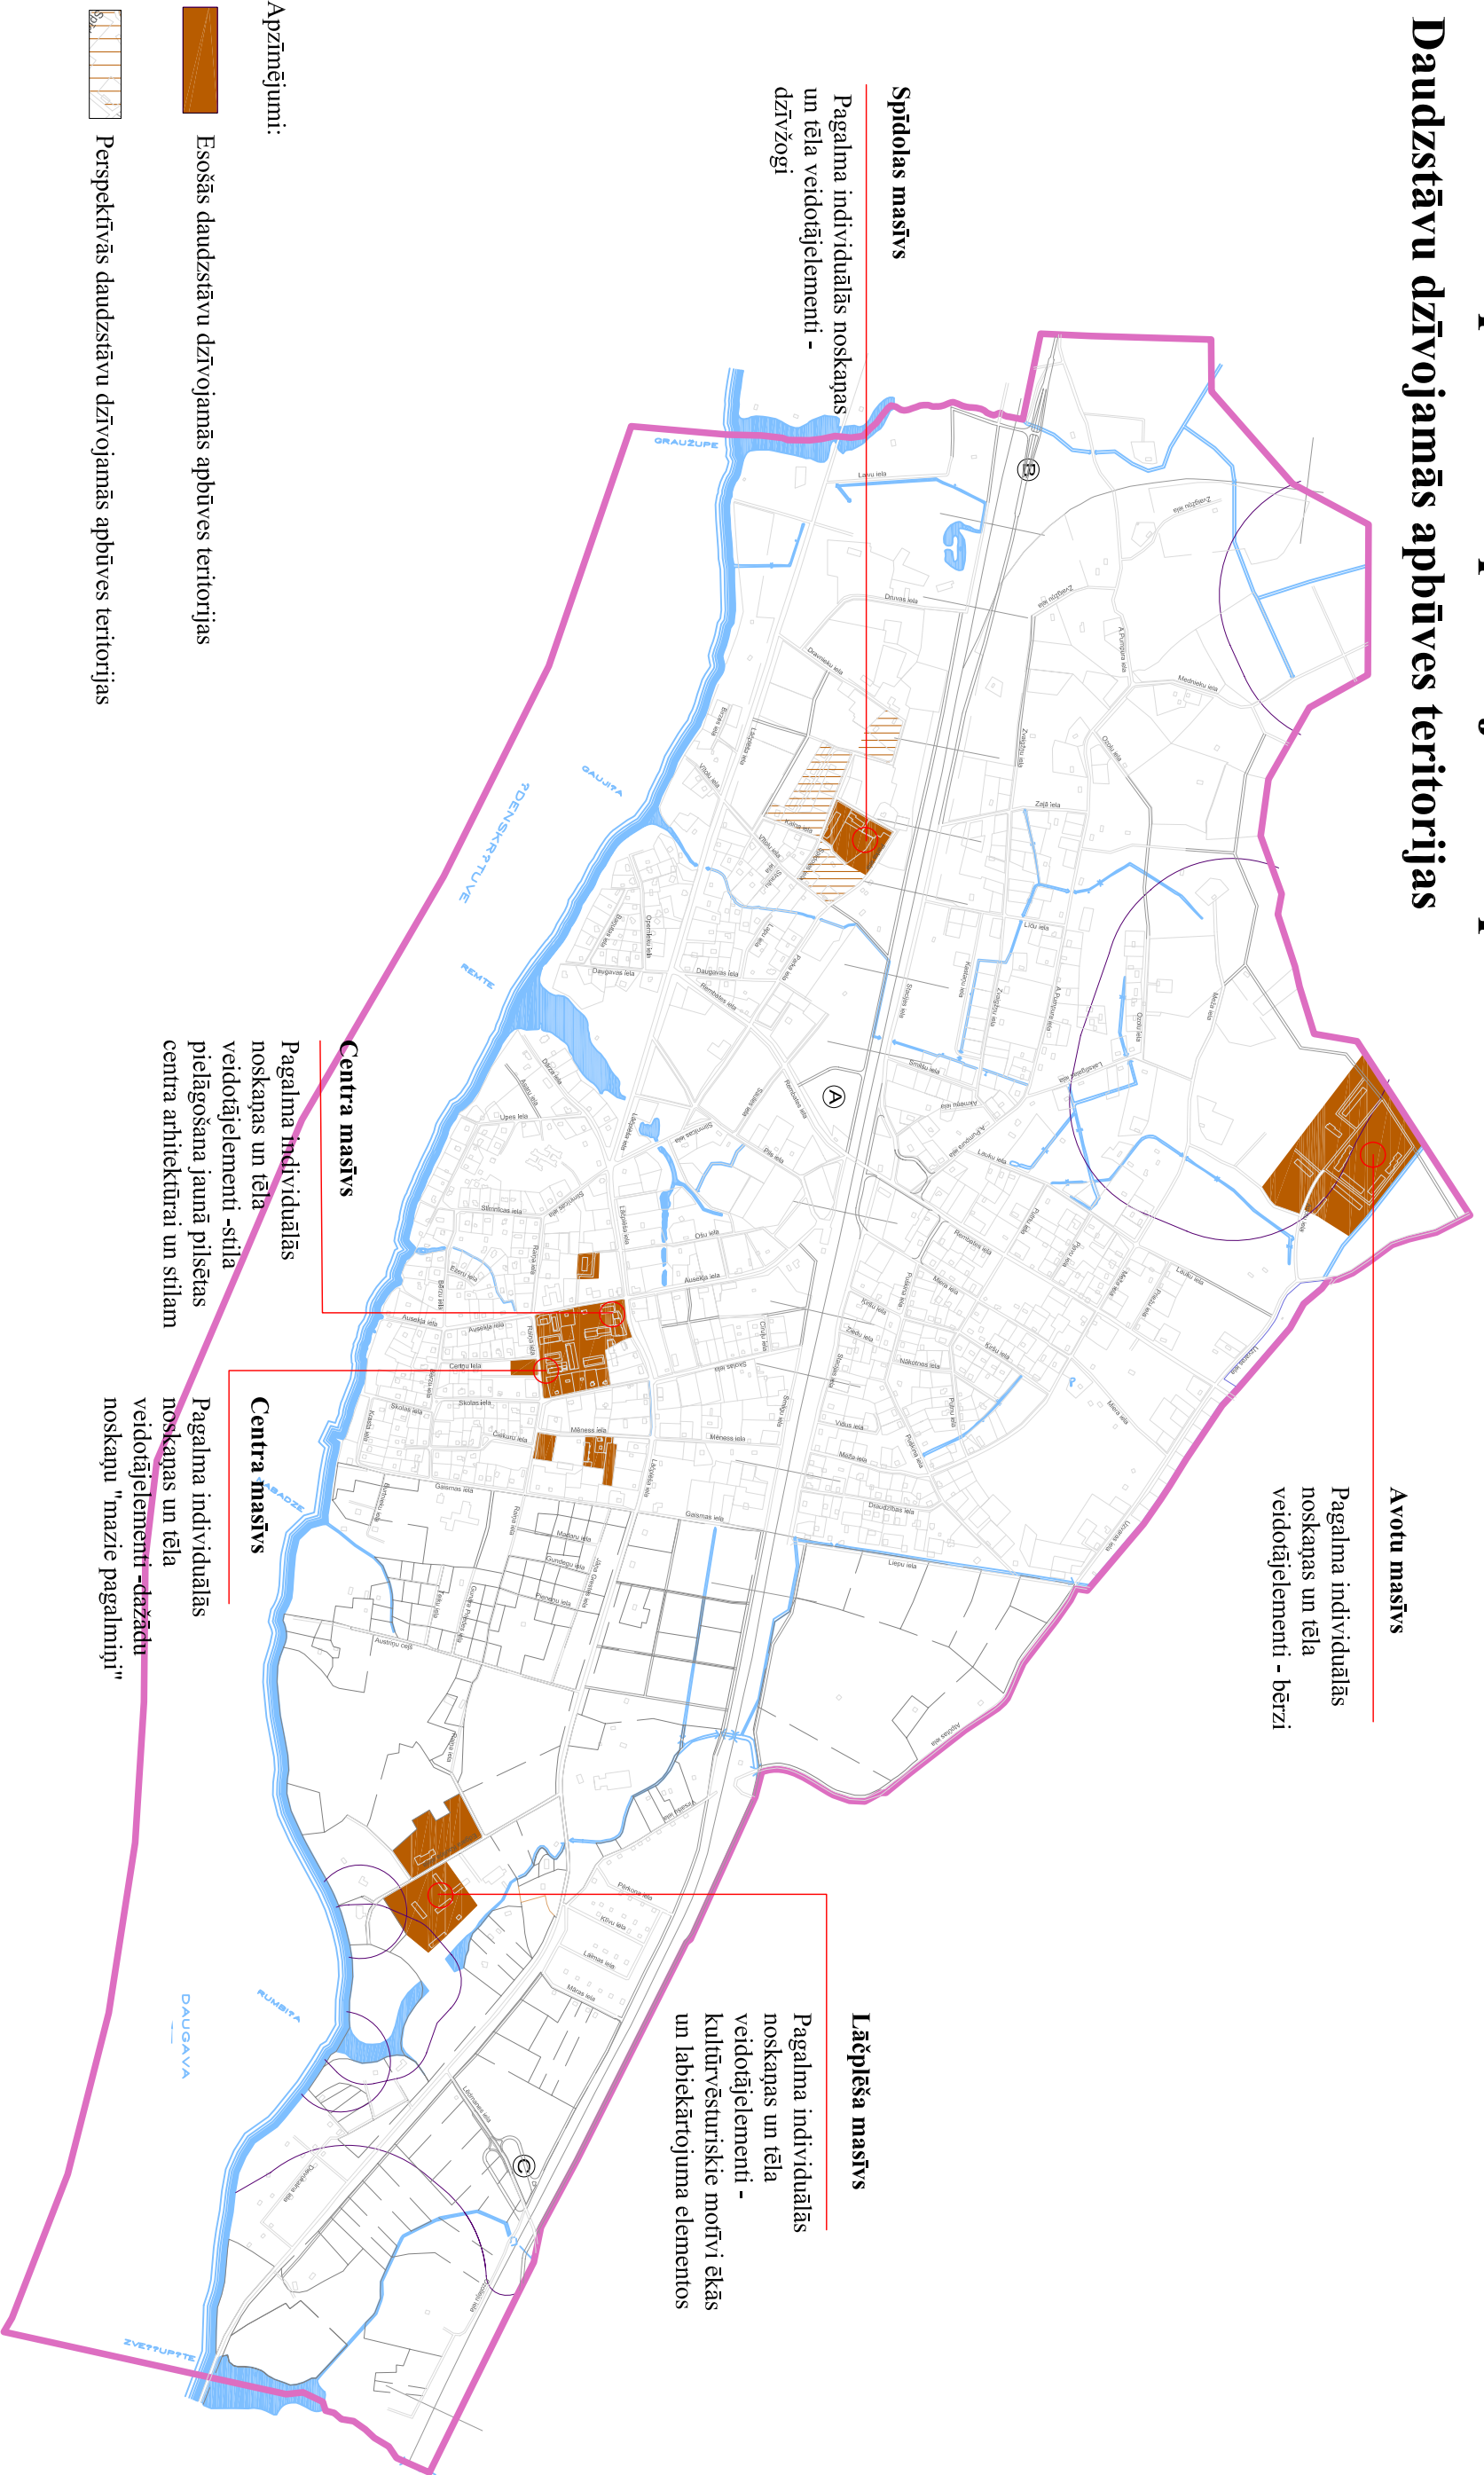

# Lielvārdes pilsētas apstādījumu tipi: Daudzstāvu dzīvojamās apbūves teritorijas

Piezīmes:

1. Detalizētu daudzstāvu dzīvojamās apbūves apstādījumu teritoriju analīzi un aprakstu skatīt paskaidrojuma rakstā 1. tabulā, kurā doti galvenie apstādījumu koncepcijas pievurpunkti. Katrai teritorijai izstrādājams individuāls labiekārtojuma projekts kontekstā ar Lielvārdes pilsētas domes noteiktajām prasībām.
2. Ielu apstādījumu teritoriju priekšlikumus gar daudzstāvu dzīvojamās apbūves apbūves teritorijām skatīt paskaidrojuma rakstā 4. tabulā un kartē Nr.7.

## LIELVĀRDES PILSĒTAS APSTĀDĪJUMU KONCEPCIJA

		Sertifikāta Nr. LAAB 016-2006	
Artilērijas 13/2-18 Rīga, LV 1001 Tāl.: 7311056		Sertifikāta Nr. LAAB 017-2006	
<b>Pasūtītājs: Lielvārdes novada dome</b>		Projekta Nr.: 08/2006	
Vārds, uzvārds	Paraksts	Datums	Lielvārdes pilsēta
Proji. Natālija Nīvaska			
Proji. Daiga Zigmunde			
Rasēj. Ieva Kalniņa			Daudzstāvu dzīvojamās apbūves teritorijas (shēma)